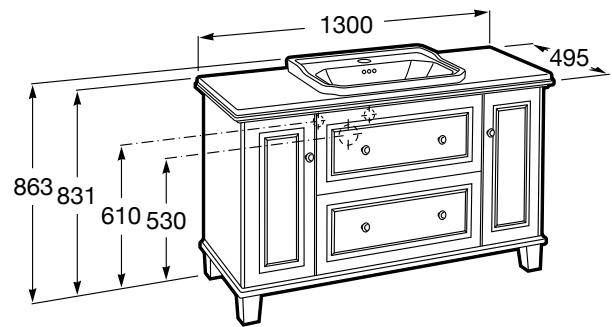

CARMEN

Meuble pour vasque à encastrer

DIMENSIONS

Longueur 1300 mm.

Largeur 495 mm.

Hauteur 831 mm.

COULEURS ET FINITIONS

415 Matte white

PRIX PUBLIC HT

2570,00 €

DESSINS TECHNIQUES

CARACTÉRISTIQUES

Combinaison des portes et des tiroirs: 2 Porte et 2 Tiroirs

Finition des pieds: Bois

Matériau de l'étagère: Bois naturel

Ouverture à droite

Ouverture à gauche

Position de la robinetterie: Sur le lavabo

Position du lavabo: Central

Publication Status

Structure du meuble: Combinaison de portes et de tiroirs

Système d'ouverture et de fermeture: Tiroirs avec fermeture amortie automatique