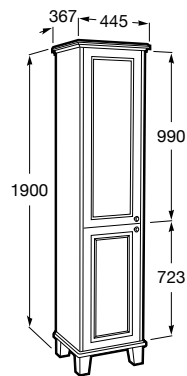

CARMEN

Colonne

DIMENSIONS

Longueur 445 mm.

Largeur 367 mm.

Hauteur 1900 mm.

PRIX PUBLIC HT

1717,00 €

DESSINS TECHNIQUES

COULEURS ET FINITIONS

417 Matte dark grey

CARACTÉRISTIQUES

Combinaison des portes et des tiroirs: 2 Portes

Eclairage intérieur

Étagères intérieures: 6

Matériau: MDF

Matériau de l'étagère: MDF, Verre

Positionnement des étagères ajustable

Publication Status

Structure du meuble: Portes

Système d'ouverture et de fermeture: Portes avec fermeture amortie automatique

Type d'installation: Au sol