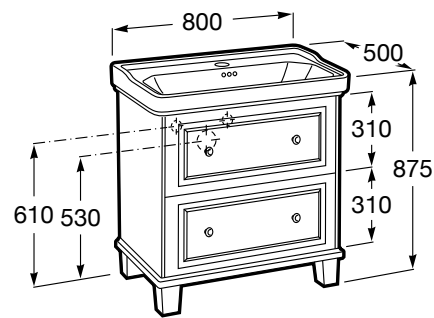

CARMEN

Unik (meuble avec 2 tiroirs et lavabo)

DIMENSIONS

Longueur	800 mm
Largeur	500 mm
Hauteur	875 mm

COULEURS ET FINITIONS

417 Matte dark grey

PRIX PUBLIC HT

1610,00 €

DESSINS TECHNIQUES

CARACTÉRISTIQUES

Dimensions / Lavabo et meuble / Hauteur (mm): 500

Dimensions / Lavabo et meuble / Longueur (mm): 800

Dimensions / Lavabo et meuble / Hauteur (mm): 875

Installation de la robinetterie: Sur le lavabo

Lavabo / Trous pour la robinetterie: 1 Trou au centre

Matériau / Lavabo: Porcelaine

Matériau / Meuble base: Aggloméré, MDF

Meuble base / Combinaison des portes et tiroirs: 2 Tiroirs

Meuble base / Structure: Tiroirs