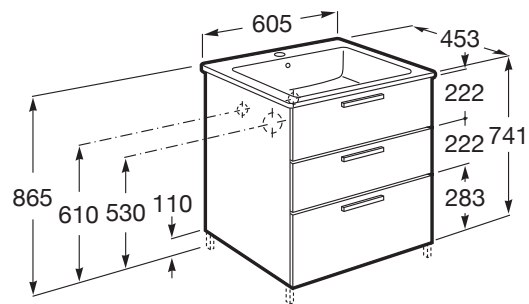

VICTORIA

Unik (Solution meuble et lavabo en porcelaine)

DIMENSIONS

Longueur 605 mm.

Largeur 453 mm.

Hauteur 741 mm.

COULEURS ET FINITIONS

402 City oak

PRIX PUBLIC HT

699,00 €

DESSINS TECHNIQUES

CARACTÉRISTIQUES

Installation de la robinetterie: Sur le lavabo

Lavabo / Trous pour la robinetterie: 1 Trou au centre

Matériau / Lavabo: Porcelaine

Matériau / Meuble base: Aggloméré

Meuble base / Combinaison des portes et tiroirs: 3 Tiroirs

Meuble base / Structure: Tiroirs

Meuble base / Système d'ouverture et de fermeture: Tiroirs avec fermeture amortie

Meuble base / Séparations intérieures

Meuble base / Type de porte: Coulissante

Publication Status

Type d'installation: Suspendu