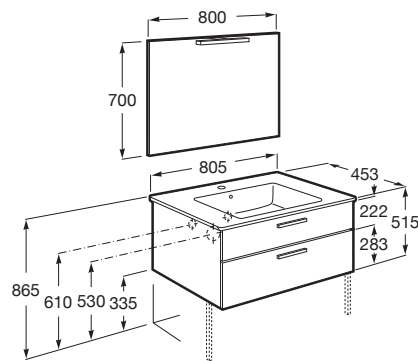

VICTORIA

Pack (Unik, miroir et applique Starlight New)

DIMENSIONS

Longueur 805 mm.

Largeur 453 mm.

Hauteur 515 mm.

COULEURS ET FINITIONS

806 Blanc brillant

PRIX PUBLIC HT

783,00 €

DESSINS TECHNIQUES

CARACTÉRISTIQUES

Installation de la robinetterie: Sur le lavabo

Lavabo / Trous pour la robinetterie: 1 Trou au centre

Matériau / Lavabo: Porcelaine

Matériau / Meuble base: Aggloméré