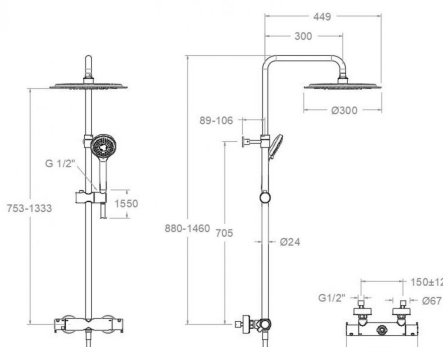

Ramon Soler®

BLAUTHERM Thermostat Brausebatterie schwarz matt mit Teleskopstange, Regenbrause Ø300mm (ABS)

Artikelnummer: **945401RP300NM** SAP Code: **94D303397**

Serie: **BLAUTHERM**

Kategorie: **WANNENFÜLL**

Produktgruppe: **BRAUSEBATTERIE**

Ausführung: **MATTE SCHWARZ**

Technische Eigenschaften

- Thermostat-Kartusche Ø34mm.
- 2-Wege-Umsteller inkl. Schließung vom Durchfluss.
- Durchfluss bei 3 bar: 12 l/min Ausgang Handbrause und 16 l/min Ausgang Regenbrause.
- Widerstandsfähigkeit bei Anti-Legionellen Temperaturschock.
- 5 Jahre Garantie auf Armaturen bei Herstellungsfehler und 3 Jahre auf Zubehör und Komponenten.
- Optimales Durchflussvolumen bei 3 bar. Wasserdruck zwischen 1 bis 5 bar.
- Druckdicht bei gleich oder unter 10 bar und Druckschläge bei 25 bar.
- Geräuschklasse I. Geräuschpegel bei 3 bar: unter 20 dB.
- Komfortleistungen von Sicherheit, Sensibilität und Konstanz bei der Temperature Auswahl.
- Heißwassertemperatur-Empfehlung von 55°C. Maximale Temperatur 65°C. Maximal 1 Stunde bei 90°C.
- Gas- oder Elektro-Durchlauferhitzer von mindestens 10 Liter sowie 18 kW (Elektro) und 250 Kcal/min (Gas) Leistung erforderlich.
- Schnelle Reaktion, in weniger als 1 Sekunde, bei Temperatur- und Durchflussschwankungen.
- Thermostatkartusche mit Hotblock-Verbrühschutz-System.
- Thermostop-System mit Temperatursperre bei 38°C.

Ersatzteile-Aufstellung

- Griff Temperatur: 9351NM (94Z304269)
- Griff Durchfluss: 9457NM (94Z304268)
- S-Anschluss + Zierblende: 1326NFNM (AAZ304273)
- Handbrause: 2876BTNM (99Z303717)
- Brauseschlauch: 2475CNM (99Z302133)
- Regenbrause: RP300NM (99Z303508)
- Brausestange für Regenbrauseset: DN130DNM (AAZ303507)