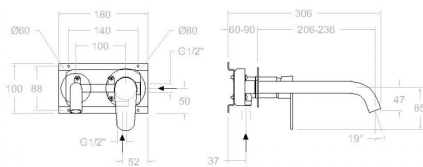

ALEXIA Unterputz-Waschtisch-Einhebelmischer, Auslauf 24cm, 2 Rosetten, schwarz matt

Artikelnummer: **362103NM** SAP Code: **36A302124**

Serie: ALEXIA

Kategorie: WANNENFÜLL

Produktgruppe: WASCHTISCH

Ausführung: MATTE SCHWARZ

Technische Eigenschaften

- Keramik-Kartusche Ø35mm.
- Wassereinsparung S2, Öffnung über einen Zwischenanschlag.
- Durchfluss bei 3 bar: 12 l/min.
- Widerstandsfähigkeit bei Anti-Legionellen Temperaturschock.
- 5 Jahre Garantie auf Armaturen bei Herstellungsfehler und 3 Jahre auf Zubehör und Komponenten.
- Optimales Durchflussvolumen bei 3 bar. Wasserdruck zwischen 1 bis 5 bar.
- Druckdicht bei gleich oder unter 10 bar und Druckschläge bei 25 bar.
- Geräuschklasse I. Geräuschpegel bei 3 bar: unter 20 dB.
- Komfortleistungen von Sicherheit, Sensibilität und Konstanz bei der Temperatúrauswahl.
- Heißwassertemperatur-Empfehlung von 55°C. Maximale Temperatur 65°C. Maximal 1 Stunde bei 90°C.
- Thermostop Block-System zur Begrenzung der maximalen Warmwassertemperatur.

Qualitätsprüfung

- Dichtheits-, Durchfluss-, mechanisches Verhalten unter Druck, mechanische Widerstands-, Maß-, Geräusch- und Korrosionsprüfung, gemäß den europäischen Normen EN 817 und EN 248.

Technische Zeichnung

Ersatzteile-Aufstellung

- Hebel: 3600N-35NM (36Z302127)
- Abdeckkappe: DT1-NMN (AAZ303182)
- Kartuschenringblende: 4980NM (AAZ303179)
- Kartuschenmutter: TSC351 (250863)
- Kartusche: 35100-2 (AAZ300973)
- Luftsprudler : 1599 (AAZ303269)
- Zierblende für Auslauf: RB21SNM (AAZ302923)
- Zierblende für Hebel: RB21HNM (AAZ302924)
- Auslauf: CLET24NM (AAZ302770)
- Unterputz-Einbaukörper: XX20CTNM (AAZ302922)
- Abdekhülse f. Unterputz Umsteller-Kartusche: CEMP3502NM (AAZ303211)