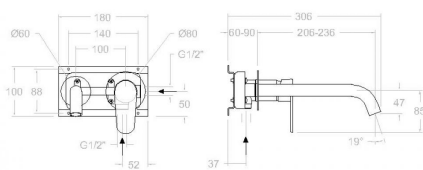

Dessin technique

Composition et pièces de rechange

- Manette: 3600N-35NM (36Z302127)
- Index: DT1-NMN (AAZ303182)
- Écrou de fixation cartouche: 4980NM (AAZ303179)
- Écrou de cartouche: TSC351 (250863)
- Cartouche: 35100-2 (AAZ300973)
- Aérateur: 1599 (AAZ303269)
- Plaque pour bec: RB21SNM (AAZ302923)
- Plaque pour manette: RB21HNM (AAZ302924)
- Bec: CLET24NM (AAZ302770)
- Corp encastré: XX20CTNM (AAZ302922)
- Chemise distributeur: CEMP3502NM (AAZ303211)