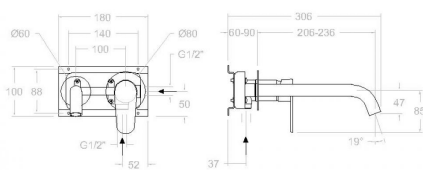

Dibujo Técnico

Composicion y recambios

- Manecilla : 3600N-35NM (36Z302127)
- Distintivo : DT1-NMN (AAZ303182)
- Cobertor tuerca cartucho : 4980NM (AAZ303179)
- Tuerca cartucho : TSC351 (250863)
- Cartucho : 35100-2 (AAZ300973)
- Aireador : 1599 (AAZ303269)
- Placa para caño : RB21SNM (AAZ302923)
- Placa para la manecilla : RB21HNM (AAZ302924)
- Caño : CLET24NM (AAZ302770)
- Cuerpo empotrado : XX20CTNM (AAZ302922)
- Camisa distribuidor: CEMP3502NM (AAZ303211)