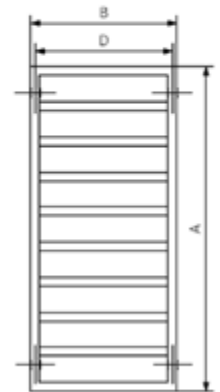

Référence	Hauteur (mm) A	Longueur (mm) B	Puissance (watts)	Entraxe de fixations sur la hauteur (mm) : E	Entraxe de fixations sur la largeur (mm) : F	Écartement au mur (mm)
HAT135050E	1350	500	500	1154	90	82 à 90
HAT159060E	1590	600	800	1392	90	82 à 90
HAT183060E	1830	600	800	1629	90	82 à 90