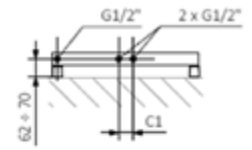

HATHA EAU CHAUDE

Raccordement : Central avec 2 orifices 15/21mm,
Réversibilité : Arrivée et Retour réversibles gauche/ droite,
Pression de service : 4 bar (pression d'épreuve : 5.2 bar),
Température de service maximum : 110°C.

Référence	Hauteur (mm) A	Longueur (mm) B	Puissance (watts)	Raccordement Eau Chaude C1 (mm)	Entraxe fixations (mm) E	F
			Δt 50°C			
HAT111050C5	1350	500	406	50	916	90
HAT135050C5	1590	500	490	50	1154	90
HAT183050C5	1830	500	664	50	1629	90
HAT183060C5	1830	600	797	50	1629	90