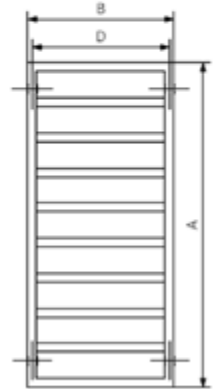

SÈCHE-SERVIETTES **HATHA**

BOX EXCLUSIF AU FIL DU BAIN

comfort delivered by

HATHA

Sèche-serviettes Box Exclusif Au Fil du Bain

Sèche-serviettes en acier, allure carré avec ses collecteurs de 40mm x 30mm.

Design moderne aux lignes contemporaines & très pratique pour le passage des serviettes avec ses tubes droits et carrés.

Caractéristique technique

- Tubes droits : 30x30 mm centré sur les collecteurs,
- Collecteurs : 30x40 mm,
- Matière : acier,
- Fabrication : Union Européenne,
- Livré avec : 4 fixations réglables peintes dans la couleur du sèche-serviettes, vis et chevilles,
- Emballage : en carton avec 4 coins de protection et film,
- Couleur : RAL9016 Blanc Traffic - 3 finitions supplémentaires disponibles : Light Grey / RAL7016 / Black Textured.

- **Garantie** : 10 ans pour le corps de chauffe et 2 ans pour les parties électriques suivant nos conditions générales de vente.

HATHA EAU CHAUDE

Raccordement : Central avec 2 orifices 15/21mm,
Réversibilité : Arrivée et Retour réversibles gauche/ droite,
Pression de service : 4 bar (pression d'épreuve : 5.2 bar),
Température de service maximum : 110°C.

Référence	Hauteur (mm) A	Longueur (mm) B	Puissance (watts)	Raccordement Eau Chaude C1 (mm)	Entraxe fixations (mm) E	F
			Δt 50°C			
HAT111050C5	1350	500	406	50	916	90
HAT135050C5	1590	500	490	50	1154	90
HAT183050C5	1830	500	664	50	1629	90
HAT183060C5	1830	600	797	50	1629	90