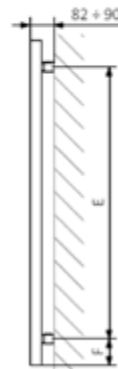

HATHA EAU CHAUDE

Raccordement : Central avec 2 orifices 15/21mm,
Réversibilité : Arrivée et Retour réversibles gauche/ droite,
Pression de service : 4 bar (pression d'épreuve : 5.2 bar),
Température de service maximum : 110°C.

Référence	Hauteur (mm) A	Longueur (mm) B	Puissance (watts)	Raccordement Eau Chaude C1 (mm)	Entraxe fixations (mm) E	F
			Δt 50°C			
HAT111050C5	1350	500	406	50	916	90
HAT135050C5	1590	500	490	50	1154	90
HAT183050C5	1830	500	664	50	1629	90
HAT183060C5	1830	600	797	50	1629	90