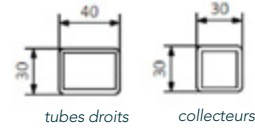

SÈCHE-SERVIETTES **HATHA**

BOX EXCLUSIF AU FIL DU BAIN

comfort delivered by

HATHA

Sèche-serviettes Box Exclusif Au Fil du Bain

Sèche-serviettes en acier, allure carré avec ses collecteurs de 40mm x 30mm.

Design moderne aux lignes contemporaines & très pratique pour le passage des serviettes avec ses tubes droits et carrés.

Caractéristique technique

- Tubes droits : 30x30 mm centré sur les collecteurs,
- Collecteurs : 30x40 mm,
- Matière : acier,
- Fabrication : Union Européenne,
- Livré avec : 4 fixations réglables peintes dans la couleur du sèche-serviettes, vis et chevilles,
- Emballage : en carton avec 4 coins de protection et film,
- Couleur : RAL9016 Blanc Traffic - 3 finitions supplémentaires disponibles : Light Grey / RAL7016 / Black Textured.

Référence	Hauteur (mm) A	Longueur (mm) B	Puissance (watts)	Raccordement Eau Chaude C1 (mm)	Entraxe fixations (mm) E	F
			Δt 50°C			
HAT111050C5	1350	500	406	50	916	90
HAT135050C5	1590	500	490	50	1154	90
HAT183050C5	1830	500	664	50	1629	90
HAT183060C5	1830	600	797	50	1629	90

Récepteur : Class II / 3 fils : Phase, Neutre et fil pilote / Résistance PTC /
Température de 20 à 28°C suivant 9 valeurs/ IP5 / Afficheur Led

Référence	Hauteur (mm) A	Longueur (mm) B	Puissance (watts)	Entraxe de fixations sur la hauteur (mm) : E	Entraxe de fixations sur la largeur (mm) : F	Écartement au mur (mm)
HAT135050E	1350	500	500	1154	90	82 à 90
HAT159060E	1590	600	800	1392	90	82 à 90
HAT183060E	1830	600	800	1629	90	82 à 90