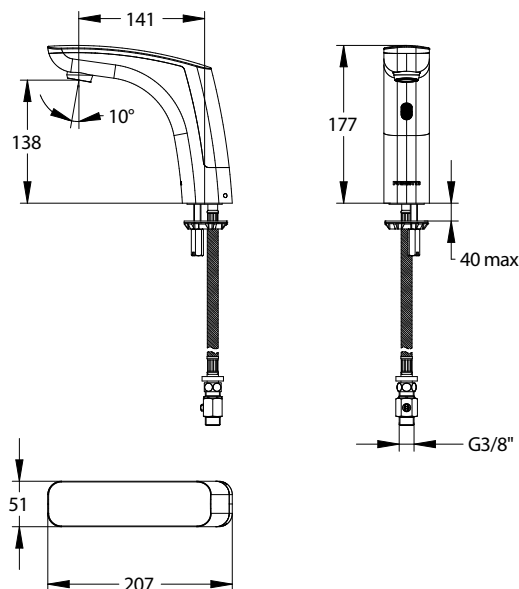

Gamme : Robinet simple électronique pour lavabo

Réf : 55393 - PRESTO NOVA sur plage

> Pression d'utilisation recommandée :

- 1 à 5 bars

> Débit :

- 3 l/mn par limiteur de débit intégré
- Aérateur anti-tartre haute qualité
- Dispositif anti-coup de bélier

> Alimentation hydraulique :

- G 3/8" (12x17) en eau froide, chaude ou pré-mitigée

> Alimentation électrique :

- Pile lithium 6 volts type CRP2 dans boîtier intégré dans le corps du robinet

> Matière et couleur de finition :

- Corps et capot en métal moulé injecté
- Finition corps chromé et capot BLACK CHROME

> Résistance thermique :

- Résiste à une température de 75°C durant 30 minutes dans le cadre de chocs thermiques

> Sécurité :

- Fermeture automatique de l'électrovanne en cas d'écoulement supérieur à 30s

> Livré avec :

- 1 Ecrou de fixation
- 1 Joint et 1 rondelle
- 1 Flexible à écrou tournant
- 1 Robinet d'arrêt MM G 3/8" (12x17)
- 1 Joint filtre
- 1 Autocollant de signalisation

> Normes / Agréments :

- Laiton conforme aux normes NF EN1982, EN12164, NF EN12165
- Résistant au brouillard salin 200 H (essai NSS) conformément à la norme NF ISO 9227