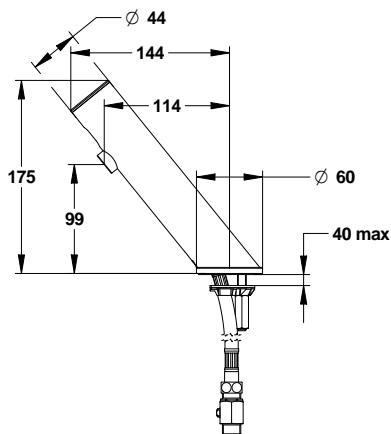

Gamme : PRESTO LINEA®

Réf : 57204 - Robinet simple électronique sur plage pour lavabo, Pile, 3l/min avec RA