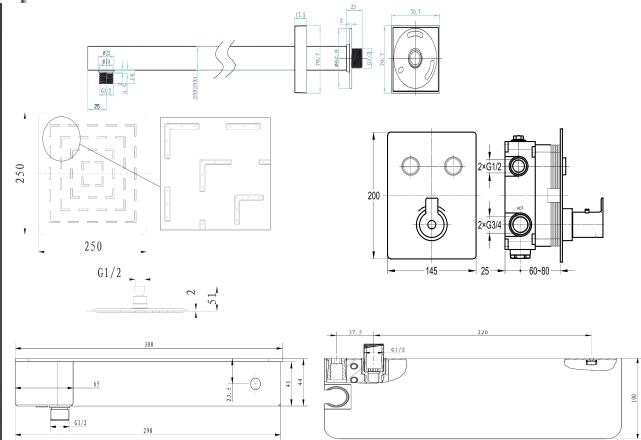

Ensemble douche à encastrer Odysée

Ref : **73RD690TH**

Caractéristiques techniques :

- Pomme de tête nouveau design en inox 250 x 250 mm anticalcaire extra-plate, débit 12 L/mn
- Longueur du bras : 400 mm
- Flexible Silverflex 1,50 m antitorsion
- Applique prise d'eau avec tablette 300 x 100 mm
- Façade 145 x 200 mm
- Système open push + réglage du débit
- Box thermostatique 2 sorties possibles 20 L/ mn
- Profondeur d'encastrement : 85 mm mini - 100 mm maxi
- Douchette 1 jet laiton anticalcaire