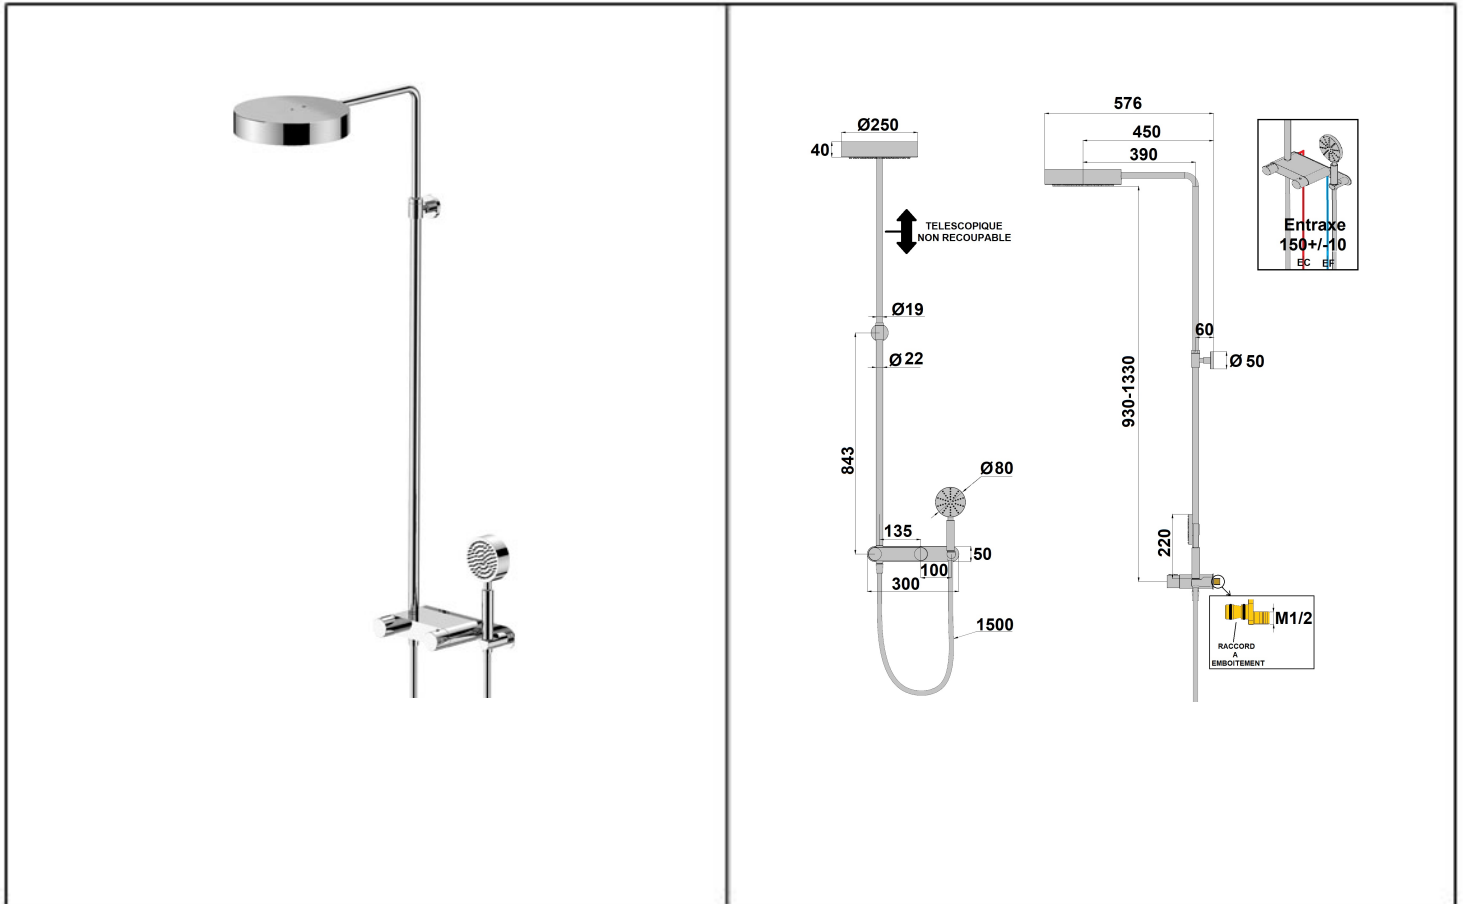

COLONNE DOUCHE ADDICT NEW DESIGN CHROME

Ref : **AD250THA**

Caractéristiques techniques :

Colonne 100% métal
 Mitigeur thermostatique entraxe 150 +/- 20 mm
 Alimentation : M ½
 Tube télescopique sur 40 cm (non recoupable)
 Fixation fixe à l'axe du mitigeur : 926 mm
 Hauteur totale : 1540 mm - 1140 mm
 Hauteur sous pomme : 1500 mm - 1100 mm
 Saillie de la pomme jusqu'au mur : 428 mm
 Pomme de tête Ø 250 mm
 Douchette à main 1 jet Ø 80 mm
 Flexible anti-torsion 1,50 m