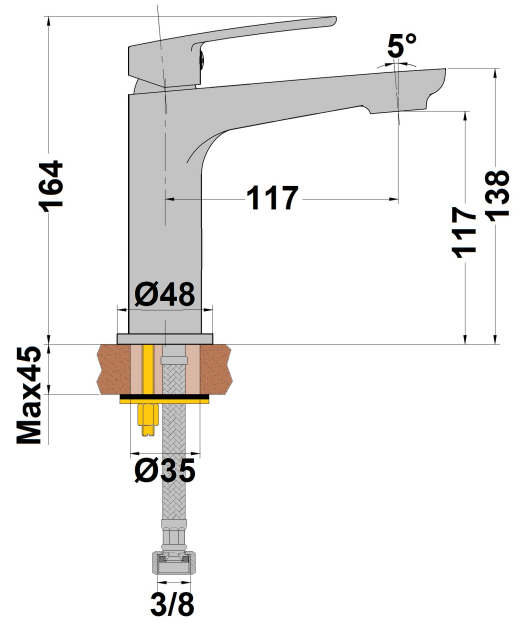

## MITIGEUR LAVABO RUBY NOIR

Ref : **15NM211**

Caractéristiques techniques :