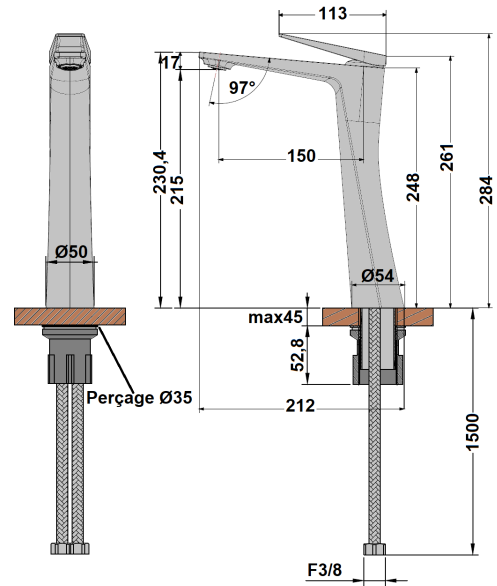

MITIGEUR LAVABO REHAUSSE SPIRIT BLACK PVD

Ref : **202PZ205**

Caractéristiques techniques :

Hauteur totale : 284 mm
Hauteur sous bec : 215 mm
Saillie du bec : 150 mm
Ø de perçage : 35 mm
Vidage clic-clac inclus