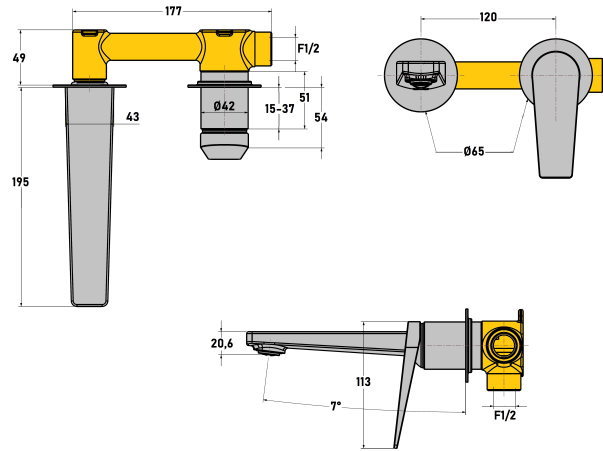

MITIGEUR LAVABO 2 TROUS MURAL SPIRIT BLACK PVD

Ref : **202PZ208**

Caractéristiques techniques :

Profondeur d'encastrement : 50 mm mini - 80 mm maxi

Saillie du bec : 195 mm