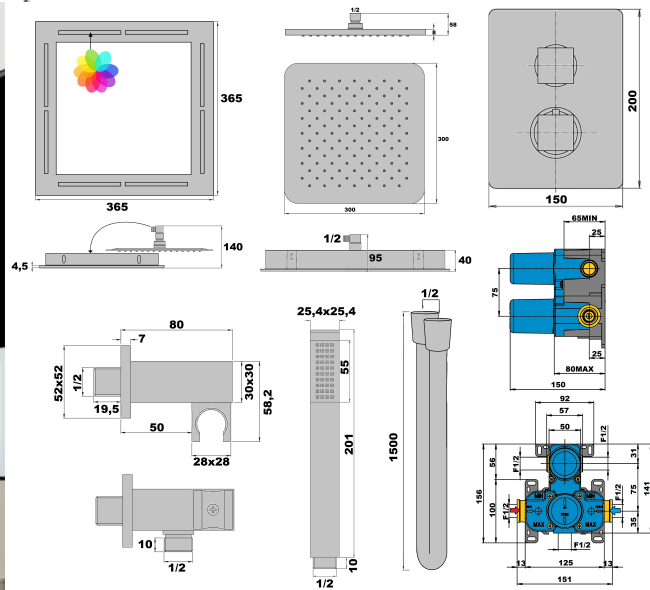

## ENSEMBLE DOUCHE RAIN LIGHT QUADRO CHROMO VERSION INTERRUPTEU

Ref : **97004CROMO**

### Caractéristiques techniques :

- Mitigeur thermostatique 2 sorties + box encastrée incluse
- Profondeur d'encastrement : 64 mm mini - 85 mm maxi
- Plaque de finition : 150 mm x 200 mm
- Débit : 19 L/mn
- Prise d'eau 100% métal sur rotule orientable
- Flexible lisse Silverflex 1,50 m et antitorsion
- Douchette anticalcaire 1 jet 100% métal
- Pomme de tête Ø 300 mm anticalcaire
- Pomme de tête traditionnelle qui repose dans le cadre
- Cadre LED 365 mm x 365 mm