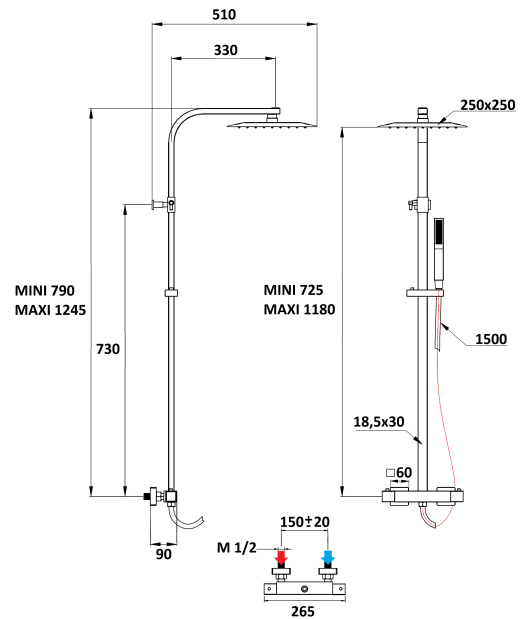

COLONNE DE DOUCHE CUBRA CONFORT

Ref : **84QU250TH**

Caractéristiques techniques :

Mitigeur thermostatique laiton entraxe 150 +/- 20 mm
 Colonne de douche métal télescopique sur 455 mm (non recoupable)
 Hauteur totale : 1 245 mm
 Hauteur sous pomme : 1 180 mm maxi - 725 mm mini
 Douche de tête carrée 250 x 250 métal (inox poly)
 Avec picots anticalcaires
 Douchette à main 1 jet métal et anticalcaire
 Flexible Silverflex 1,50 m antitorsion
 Finition : Chromé