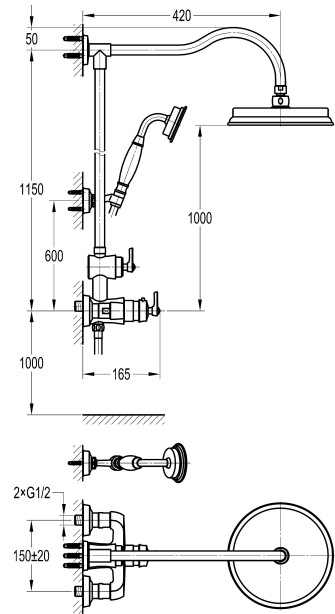

COLONNE DE DOUCHE THERMOSTATIQUE LADY S

Ref : **909CR675**

Caractéristiques techniques :

Mitigeur thermostatique Lady's 100 % laiton
Mitigeur entraxe 150 +/- 20 mm
Colonne de douche Ø 20 mm (recoupable en hauteur)
Inverseur 2 voies avec fonction STOP
Hauteur totale à l'entraxe 1150 mm
Douche de tête Ø 225 mm laiton anticalcaire
Saillie de la pomme de tête 420 mm