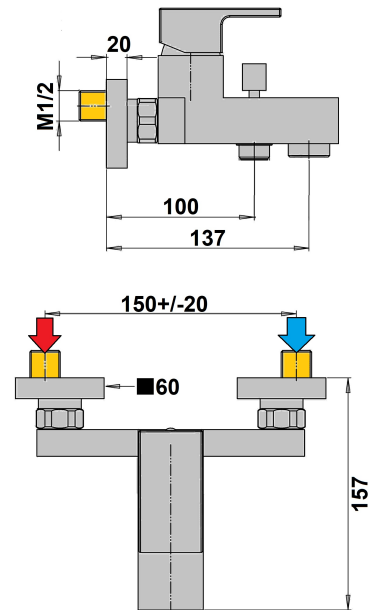

MITIGEUR BAIN DOUCHE MURAL PLAZA

Ref : **84CR111**

Caractéristiques techniques :

Saillie du bec : 137 mm

Départ douche M 1/2"

Entraxe 150 +/- 20 mm