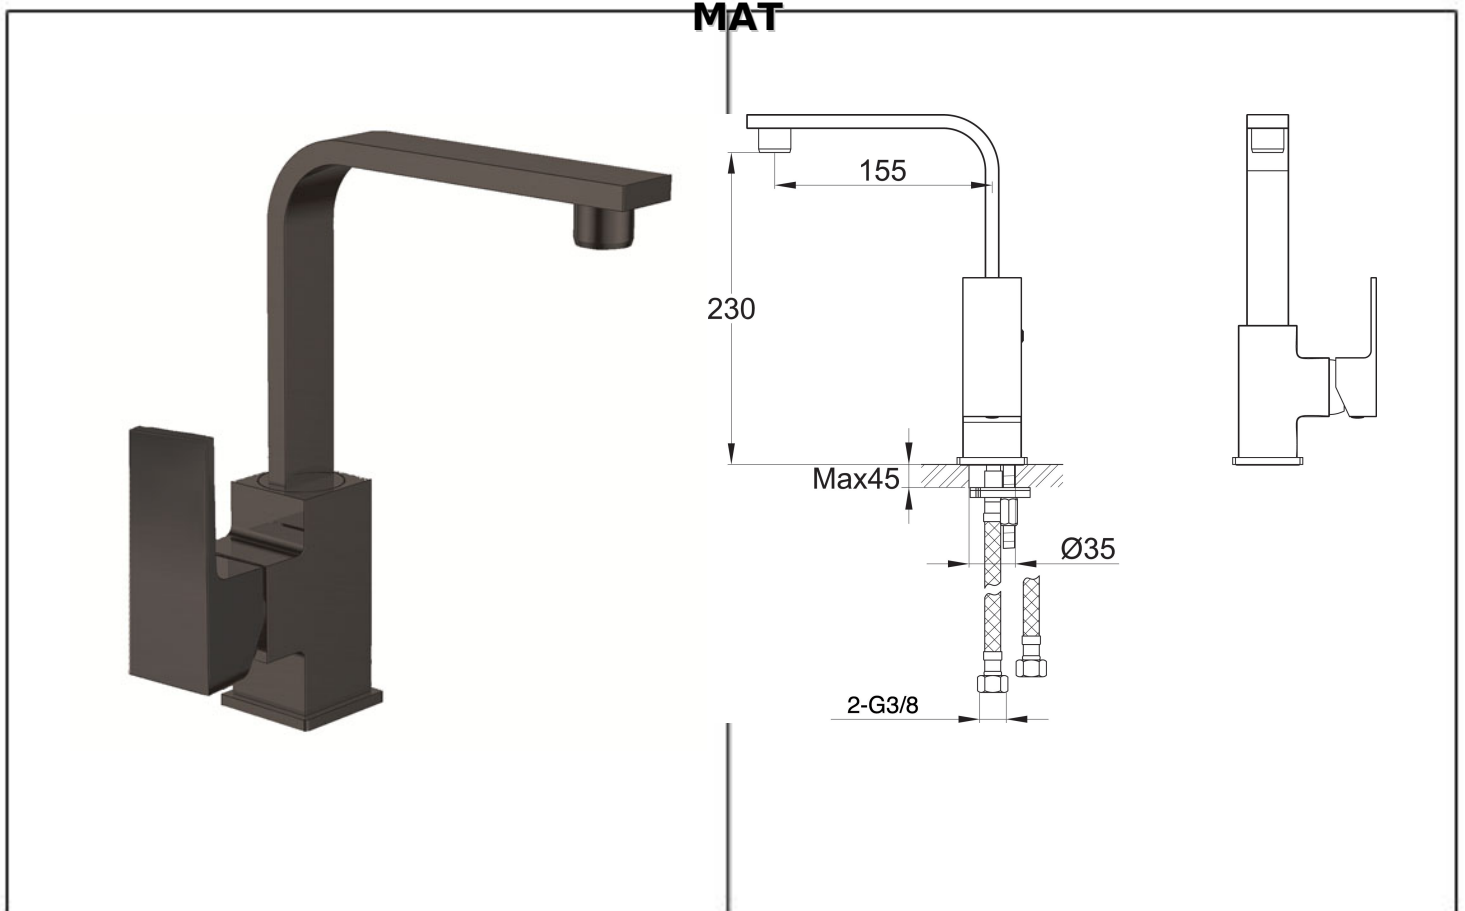

MITIGEUR LAVABO PLAZA BLACK PVD BEC HAUT MOBILE NOIR

Ref : **84PZ250**

Caractéristiques techniques :

Bec mobile

Hauteur totale : 260 mm

Hauteur sous bec : 230 mm

Saillie du bec : 155 mm

Ø de perçage : 35 mm

Livré sans vidage