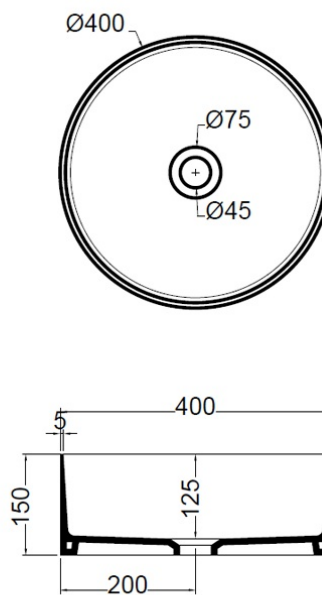

CI40605 : CIOTOLA Lavabo céramique rond
CIOTOLA

Caractéristiques

- livré sans robinetterie, sans trop plein
- Diamètre 400 mm
- Garantie 3 ans