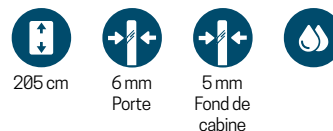

GLAX 2 2.0 2P

CABINE DE DOUCHE MULTIFONCTION 120X90 CM - PORTE À 2 PANNEAUX DONT 1 COULISSANT + 1 PAROI FIXE LATÉRALE

Design Marco Pellici

Dimensions				Code	Installation		Mitigeur		Vitrage	Finition				
Dimensions (cm)	Receveur de douche (cm)	Hauteur hors-tout (cm)	Passage (cm)		D	S	M	T	1	UH	UU	HU	BB	TU
		C	*		Droite	Gauche	Mécanique	Thermostatique	Transparent	Blanc	Total White	Noir mat	Silver	Corda

HYDRO

					D	S	M1-	T1-	1	UH	UU	HU	BB	TU
120 X 80	4,5	217	49	G222P120										
120 X 80	11,5	224	49	G222P129										
140 X 80	4,5	217	60	G222P140										
140 X 80	12,5	225	60	G222P149										
120 X 90	4,5	217	49	G222P290										
120 X 90	11,5	224	49	G222P299										
140 X 90	4,5	218	60	G222P490										
140 X 90	12,5	225	60	G222P499										