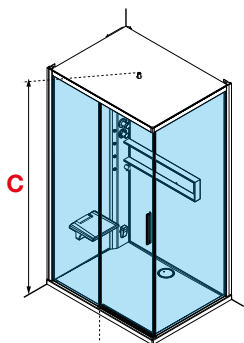

GLAX 2 2.0 2P

CABINE DE DOUCHE MULTIFONCTION 120X90 CM - PORTE À 2 PANNEAUX DONT 1 COULISSANT + 1 PAROI FIXE LATÉRALE

Design Marco Pellici

Dimensions				Code	Installation		Mitigeur		Vitrage	Finition				
Dimensions (cm)	Receveur de douche (cm)	Hauteur hors-tout (cm)	Passage (cm)		D	S	M	T	1	UH	UU	HU	BB	TU
		C	*		Droite	Gauche	Mécanique	Thermostatique	Transparent	Blanc	Total White	Noir mat	Silver	Corda

HYDRO PLUS

					D	S	M1L-	T1L-	1	UH	UU	HU	BB	TU
120 X 80	4,5	217	49	G222P120										
120 X 80	11,5	224	49	G222P129										
140 X 80	4,5	217	60	G222P140										
140 X 80	12,5	225	60	G222P149										
120 X 90	4,5	217	49	G222P290										
120 X 90	11,5	224	49	G222P299										
140 X 90	4,5	218	60	G222P490										
140 X 90	12,5	225	60	G222P499										

HAMMAM

					D	S	M5-	T5-	1	UH	UU	HU	BB	TU
120 X 80	4,5	217	49	G222P120										
120 X 80	11,5	224	49	G222P129	●	●		●	●					
140 X 80	4,5	217	60	G222P140										
140 X 80	12,5	225	60	G222P149										
120 X 90	4,5	217	49	G222P290										
120 X 90	11,5	224	49	G222P299										
140 X 90	4,5	218	60	G222P490										
140 X 90	12,5	225	60	G222P499										

Composition du code :

Code + **Installation** + **Mitigeur** + **Vitrage** + **Finition** = Code produit complet

GLAX 2 2.0 2P CORDA

S Gauche

D Droite