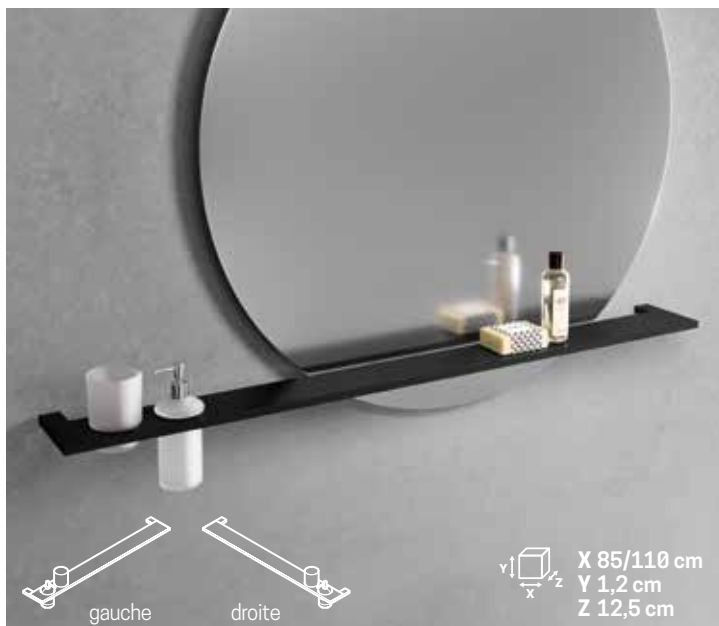

◀ **ÉTAGÈRE POUR MIROIR**  
(épaisseur miroir maxi 35 mm)

(miroir non inclus)

Dimensions (cm)	Code	Finition / Prix		
		U	B	H
12,5 x 85	<b>R90AKFMS85-</b>	Blanc mat	Silver	Noir mat
12,5 x 110	<b>R90AKFMS110-</b>			

X 85/110 cm  
Y 1,2 cm  
Z 12,5 cm

◀ **ÉTAGÈRE POUR MIROIR AVEC Gobelet et distributeur de savon**  
(épaisseur miroir maxi 35 mm)

(miroir non inclus)

Dimensions (cm)	Code	Droite	Gauche	Finition / Prix		
		D-	S-	U	B	H
12,5 x 85	<b>R90AKFMSF85</b>	D-	S-	Blanc mat	Silver	Noir mat
12,5 x 110	<b>R90AKFMSF110</b>	D-	S-			

X 85/110 cm  
Y 1,2 cm  
Z 12,5 cm

◀ **ÉTAGÈRE PORTE-SERVIETTE**

Dimensions (cm)	Code	Finition / Prix		
		U	B	H
35 x 61,2	<b>R90AKFPA-</b>	Blanc mat	Silver	Noir mat

X 61,2 cm  
Y 6 cm  
Z 35 cm