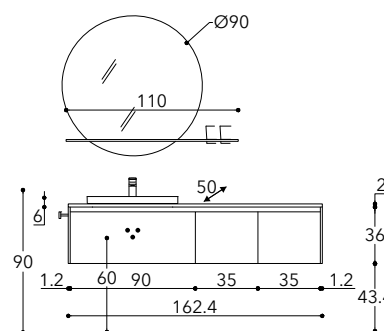

Lab 39 | LA04

LAB 39

Façades des tiroirs Noyer Gessato Canaletto

Façade du tiroir de la base centrale Stratifié en acier inoxydable

Finition côtés et dessus laqués noir mat

Lavabo "MINIMA/RS" Extérieur blanc mat minéralolid
Extérieur noir mat laqué

Miroir rond rétro-éclairé par LED

Etagère et porte-serviettes noir mat

Article	Description	Prix 1	Prix 3	Prix 5
L4NNC9ZL	Sous vasque L.90 P.50 H.36 1 tiroir	€	€	€
L4NBEUCL	Element bas lateral L.35 P.50 H.36 1 tiroir	€	€	€
L4NBEUCL	Element bas lateral L.35 P.50 H.36 1 tiroir	€	€	€
L4NAF007	Côté finition H.36 D.50 Sp.1,2 gauche	€	€	€
L4NAF007	Côté finition H.36 D.50 Sp.1,2 dx	€	€	€
L4NT0632	Top W.162,4 D.50 Sp.2	€	€	€
L99L140119	Lavabo "Minima/RS" Mineralsolid extérieur laqué mat	€	€	€
LDCS7190	Miroir rond rétro-éclairé par LED de 90 cm de diamètre	€	€	€
R90AKFMSF110D-H	Étagère superposée L.110 D.12,5 avec gobelet et distributeur de savon	€	€	€
R90AKFMPS140-H	Porte-serviettes à côté de l'armoire L.40	€	€	€
	Prix total	€	€	€