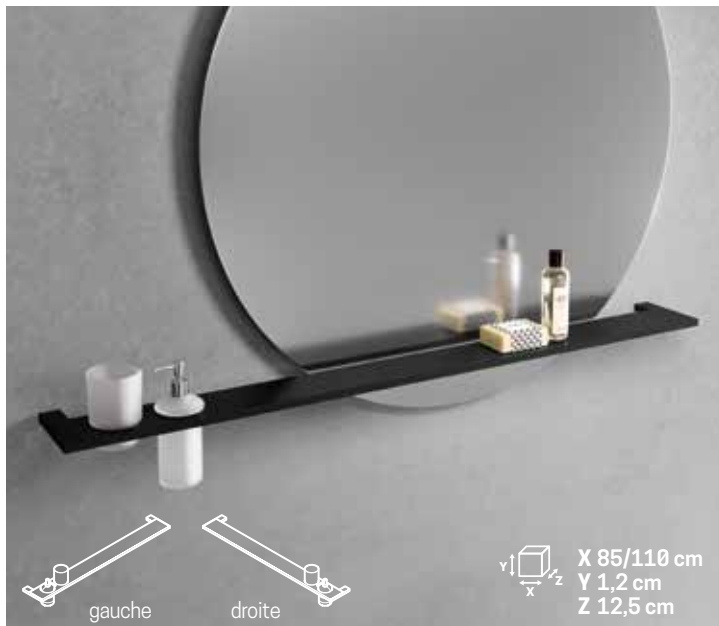

◀ **ÉTAGÈRE POUR MIROIR AVEC Gobelet et distributeur de savon**
(épaisseur miroir maxi 35 mm)

(miroir non inclus)

Dimensions (cm)	Code	Droite	Gauche	Finition / Prix		
		D-	S-	U	B	H
12,5 x 85	R90AKFMSF85	D-	S-	Blanc mat	Silver	Noir mat
12,5 x 110	R90AKFMSF110	D-	S-