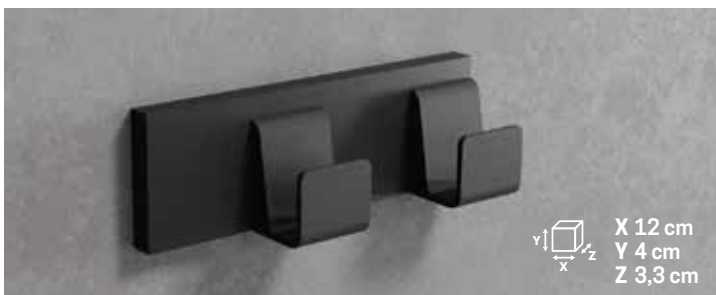

X 12 cm
Y 4 cm
Z 3,3 cm

CROCHET DOUBLE

12 x 4	R90AKFPAQM2-