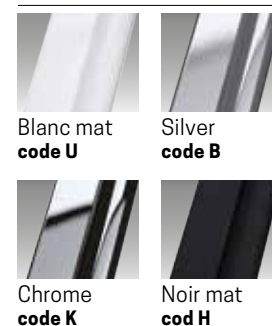

## FINITION PROFILÉS

Dimensions	Code	Droite	Gauche	Vitrage			Profilé			
				1	2	4	U	B	K	H
Largeur totale		D-	S-	Transparent	Aqua	Satin	Blanc mat	Silver	Chrome	Noir mat
120 x 150	<b>Y21BSV120</b>	D-	S-							

### FINITION PROFILÉS

Blanc  
code A-D

Silver  
code B

Chrome  
code K

Noir mat  
code H

Argent  
code J