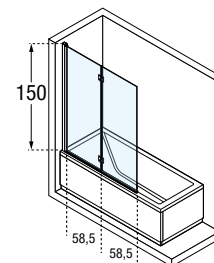

## FINITION PROFILÉS

Dimensions	Code	Droite	Gauche	Vitrage			Profilé			
				1	2	4	U	B	K	H
Largeur totale		D-	S-	Transparent	Aqua	Satin	Blanc mat	Silver	Chrome	Noir mat
120 x 150	<b>Y21BSV120</b>	D-	S-							

### COMMENT RELEVER LES MESURES

Prendre les mesures (cm) du mur au bord extérieur de la baignoire.  
Relever les mesures (cm) après la pose du carrelage.