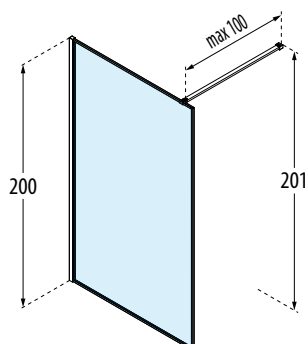

200 cm

6 mm

1,5 cm

PAROI WALK-IN AVEC ENCADREMENT

Dimensions (cm)	Code	Vitrage						Profilé				
		1	44	54	92	93	94	U	K	H	O M L	P R Q N Z

A

Transparent Bande satin Fumé Linea 1 Linea 2 Flute Blanc mat Chrome Noir mat Or brillant Or rose brillant Chrome noir brillant Or brossé Or rose brossé Bronze brossé Chrome noir brossé Inox brossé

77↔78,5	HARTHP80-												
87↔88,5	HARTHP90-												
97↔98,5	HARTHP100-												
117↔118,5	HARTHP120-												
137↔138,5	HARTHP140-												

Installation à Gauche

Installation à Droite

LINEA 2 - OR ROSE BRILLANT