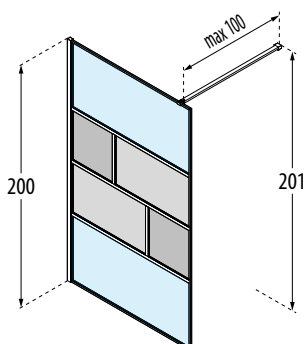

## PAROI WALK-IN AVEC LES INSERTS

Dimensions (cm)	Code	Vitrage			Profilé				
		92	93	94	U	K	H	O M L	P R Q N Z
Mesure réelle de la paroi de douche									
<b>A</b>		Linea 1	Linea 2	Flute	Blanc mat	Chrome	Noir mat	Or brillant Or rose brillant Chrome noir brillant	Or brossé Or rose brossé Bronze brossé Chrome noir brossé Inox brossé
77↔78,5	<b>HARTHC80-</b>								
87↔88,5	<b>HARTHC90-</b>								
97↔98,5	<b>HARTHC100-</b>			-					
117↔118,5	<b>HARTHC120-</b>								
137↔138,5	<b>HARTHC140-</b>								
77↔78,5	<b>HARTHC80-</b>								
87↔88,5	<b>HARTHC90-</b>								
97↔98,5	<b>HARTHC100-</b>	-	-						
117↔118,5	<b>HARTHC120-</b>								
137↔138,5	<b>HARTHC140-</b>								