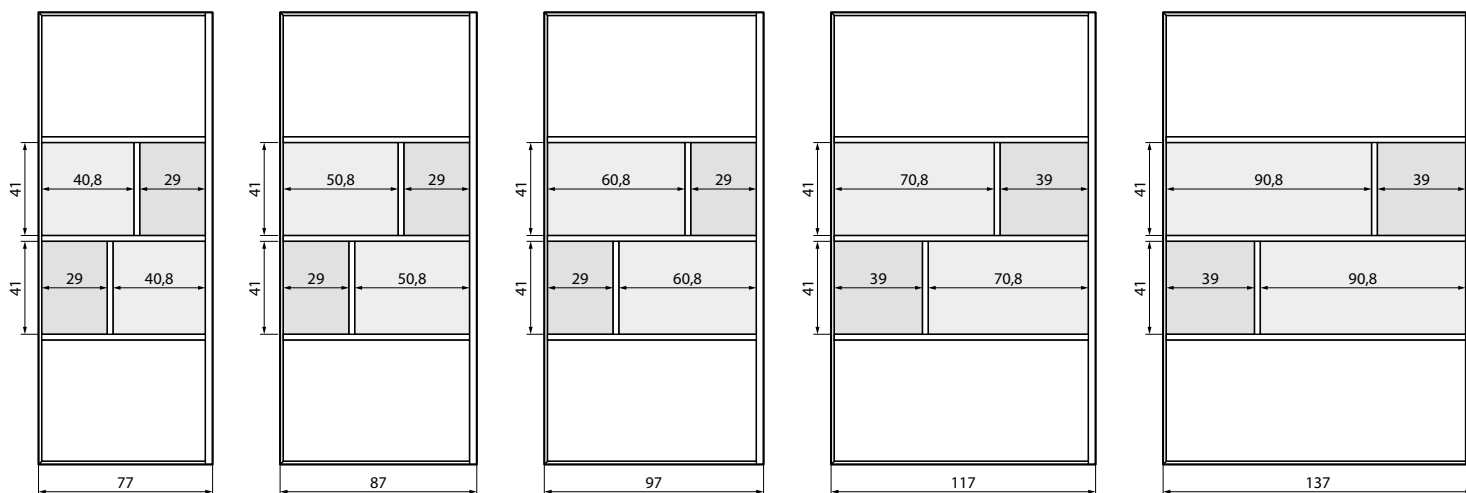

## PAROI WALK-IN AVEC LES INSERTS

Dimensions (cm)	Code	Vitrage			Profilé				
		92	93	94	U	K	H	O M L	P R Q N Z
Mesure réelle de la paroi de douche									
<b>A</b>		Linea 1	Linea 2	Flute	Blanc mat	Chrome	Noir mat	Or brillant Or rose brillant Chrome noir brillant	Or brossé Or rose brossé Bronze brossé Chrome noir brossé Inox brossé
77↔78,5	<b>HARTHC80-</b>								
87↔88,5	<b>HARTHC90-</b>								
97↔98,5	<b>HARTHC100-</b>			-					
117↔118,5	<b>HARTHC120-</b>								
137↔138,5	<b>HARTHC140-</b>								
77↔78,5	<b>HARTHC80-</b>								
87↔88,5	<b>HARTHC90-</b>								
97↔98,5	<b>HARTHC100-</b>	-	-						
117↔118,5	<b>HARTHC120-</b>								
137↔138,5	<b>HARTHC140-</b>								