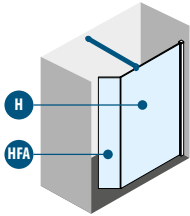

ASSOCIATIONS

GIADA H+HFA INSTALLATION EN NICHE

GIADA H
GIADA HFA
BARRE DE RENFORT
(de série)