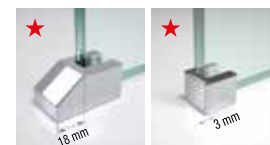

FINITION PROFILÉS

Blanc
code A

Silver
code B

Chrome
code K

Noir mat
code H

Dimensions (cm)	Code	Vitrage		Profilé			
		1	44	A	B	K	H
Mesure réelle de la paroi de douche							
A		Transparent	Bande satin	Blanc	Silver	Chrome	Noir mat
27↔28,5	GIADAH30-						
37↔38,5	GIADAH40-						
47↔48,5	GIADAH50-						
57↔58,5	GIADAH60-						
67↔68,5	GIADAH70-						
72↔73,5	GIADAH75-						
77↔78,5	GIADAH80-						
87↔88,5	GIADAH90-						
97↔98,5	GIADAH100-						
107↔108,5	GIADAH110-						
117↔118,5	GIADAH120-						
127↔128,5	GIADAH130-						
137↔138,5	GIADAH140-						
147↔148,5	GIADAH150-						
157↔158,5	GIADAH160-						
167↔168,5	GIADAH170-						
177↔178,5	GIADAH180-						

Pied de fixation du verre au sol

BARRE DE RENFORT 100 CM LIVRÉE DE SÉRIE.
BARRE DE RENFORT EDGE EN OPTION (VOIR PAGE. 316)

GIADA HA

VOLET PIVOTANT POUR PAROI GIADA H

195 cm

6 mm

Volet
Transparent

Volet
Bande satin