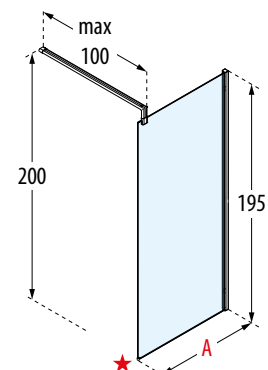

GIADA H

PAROI DE DOUCHE À L'ITALIENNE

195 cm

6 mm

1,5 cm

FINITION VERRE

Transparent
code 1

Bande satin
code 44

FINITION PROFILÉS

Blanc
code A

Silver
code B

Chrome
code K

Noir mat
code H

Dimensions (cm)	Code	Vitrage		Profilé			
		1	44	A	B	K	H
Mesure réelle de la paroi de douche							
A		Transparent	Bande satin	Blanc	Silver	Chrome	Noir mat
27↔28,5	GIADAH30-						
37↔38,5	GIADAH40-						
47↔48,5	GIADAH50-						
57↔58,5	GIADAH60-						
67↔68,5	GIADAH70-						
72↔73,5	GIADAH75-						
77↔78,5	GIADAH80-						
87↔88,5	GIADAH90-						
97↔98,5	GIADAH100-						
107↔108,5	GIADAH110-						
117↔118,5	GIADAH120-						
127↔128,5	GIADAH130-						
137↔138,5	GIADAH140-						
147↔148,5	GIADAH150-						
157↔158,5	GIADAH160-						
167↔168,5	GIADAH170-						
177↔178,5	GIADAH180-						

Pied de fixation du verre au sol

BARRE DE RENFORT 100 CM LIVRÉE DE SÉRIE.
BARRE DE RENFORT EDGE EN OPTION (VOIR PAGE. 316)

GIADA HA

VOLET PIVOTANT POUR PAROI GIADA H

195 cm

6 mm

Volet
Transparent

Volet
Bande satin

FINITION VERRE

Transparent
code 1

Bande satin
code 44

FINITION PROFILÉS

Blanc
code A

Chrome
code K

Noir mat
code H

Dimensions (cm)	Code	Installation	Vitrage		Profilé		
			1	44	A	K	H
Mesure réelle de la paroi de douche							
A			Transparent	Bande satin	Blanc	Chrome	Noir mat
37	GIADHA37-	-	●	-			
37	GIADHA37D-	Droite					
37	GIADHA37S-	Gauche					