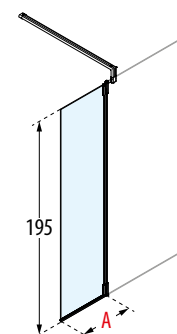

FINITION PROFILÉS

Blanc
code A

Silver
code B

Chrome
code K

Noir mat
code H

Dimensions (cm)	Code	Vitrage		Profilé			
		1	44	A	B	K	H
Mesure réelle de la paroi de douche							
A		Transparent	Bande satin	Blanc	Silver	Chrome	Noir mat
27↔28,5	GIADAH30-						
37↔38,5	GIADAH40-						
47↔48,5	GIADAH50-						
57↔58,5	GIADAH60-						
67↔68,5	GIADAH70-						
72↔73,5	GIADAH75-						
77↔78,5	GIADAH80-						
87↔88,5	GIADAH90-						
97↔98,5	GIADAH100-						
107↔108,5	GIADAH110-						
117↔118,5	GIADAH120-						
127↔128,5	GIADAH130-						
137↔138,5	GIADAH140-						
147↔148,5	GIADAH150-						
157↔158,5	GIADAH160-						
167↔168,5	GIADAH170-						
177↔178,5	GIADAH180-						

Pied de fixation du verre au sol

BARRE DE RENFORT 100 CM LIVRÉE DE SÉRIE.
BARRE DE RENFORT EDGE EN OPTION (VOIR PAGE. 316)

GIADA HA

VOLET PIVOTANT POUR PAROI GIADA H

195 cm

6 mm

Volet
Transparent

Volet
Bande satin

FINITION VERRE

Transparent
code 1

Bande satin
code 44

FINITION PROFILÉS

Blanc
code A

Chrome
code K

Noir mat
code H

Dimensions (cm)	Code	Installation	Vitrage		Profilé		
			1	44	A	K	H
Mesure réelle de la paroi de douche							
A			Transparent	Bande satin	Blanc	Chrome	Noir mat
37	GIADHA37-	-	●	-			
37	GIADHA37D-	Droite					
37	GIADHA37S-	Gauche					