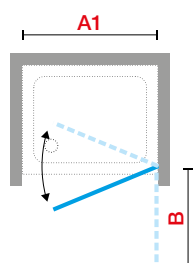

N180 1B

PORTE PIVOTANTE, EN NICHE

Design Marco Pellici

Dimensions (cm)			Code	Vitrage	Profilé					
Mesure réelle de la paroi de douche	Passage	Encombrement extérieur		1	U	B	K	H	O M L	P R Q N Z
A1	*	B		Transparent	Blanc mat	Silver	Chrome	Noir mat	Or brillant Or rose brillant Chrome noir brillant	Or brossé Or rose brossé Bronze brossé Chrome noir brossé Inox brossé
78,5↔80	61	60	N1801B80-							
88,5↔90	71	70	N1801B90-							
98,5↔100	81	80	N1801B100-							
H 200 L 80↔100		SPÉCIAL	N1801BSP							