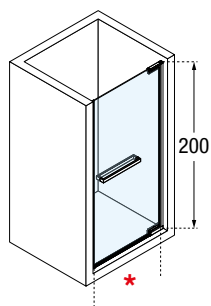

N180 1B

PORTE PIVOTANTE, EN NICHE

Design Marco Pellici

Dimensions (cm)			Code	Vitrage	Profilé					
Mesure réelle de la paroi de douche	Passage	Encombrement extérieur		1	U	B	K	H	O M L	P R Q N Z
A1	*	B		Transparent	Blanc mat	Silver	Chrome	Noir mat	Or brillant Or rose brillant Chrome noir brillant	Or brossé Or rose brossé Bronze brossé Chrome noir brossé Inox brossé
78,5↔80	61	60	N1801B80-							
88,5↔90	71	70	N1801B90-							
98,5↔100	81	80	N1801B100-							
H 200 L 80↔100		SPÉCIAL	N1801BSP							