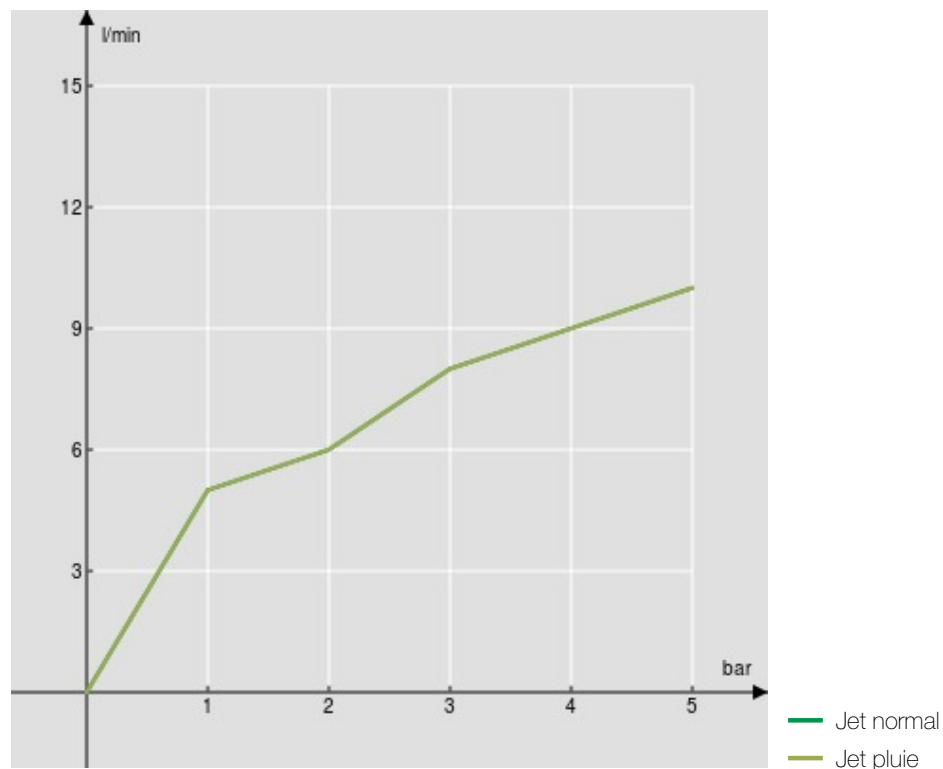

CARACTÉRISTIQUES

Mitigeur monocommande

Chrome and Velvet black

Bec mobile 360°

Douchette à 2 jets orientable

Flexibles inox ø 3/8"

Limiteur d'énergie avec ouverture en eau froide

Emballage: 56,5 x 29 x 7,1 cm / 0,011633 m³

GRAPHIQUE DE DÉBIT: CHAUDE/FROIDE

GRAPHIQUE DE DÉBIT: MITIGÉE