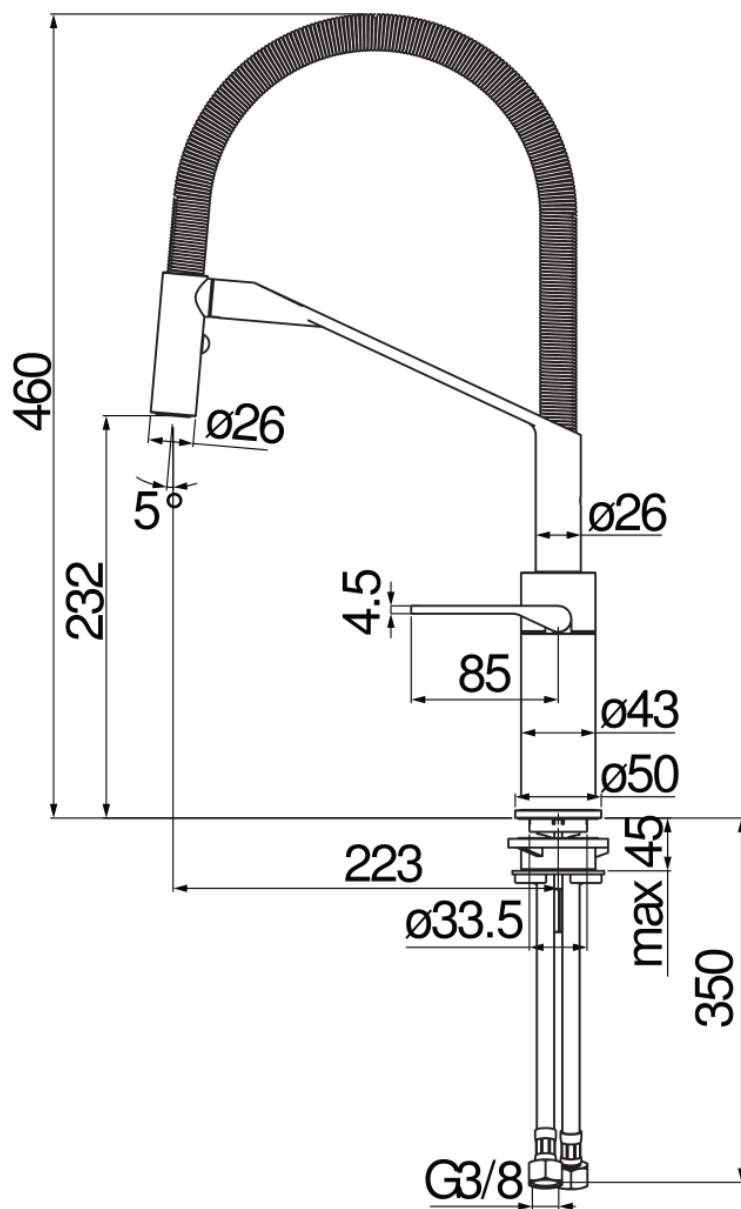

CARACTÉRISTIQUES

Mitigeur monocommande

Chrome and Velvet black

Bec mobile 360°

Douchette à 2 jets orientable

Flexibles inox ø 3/8"

Limiteur d'énergie avec ouverture en eau froide

Emballage: 56,5 x 29 x 7,1 cm / 0,011633 m³

GRAPHIQUE DE DÉBIT: CHAUDE/FROIDE

GRAPHIQUE DE DÉBIT: MITIGÉE