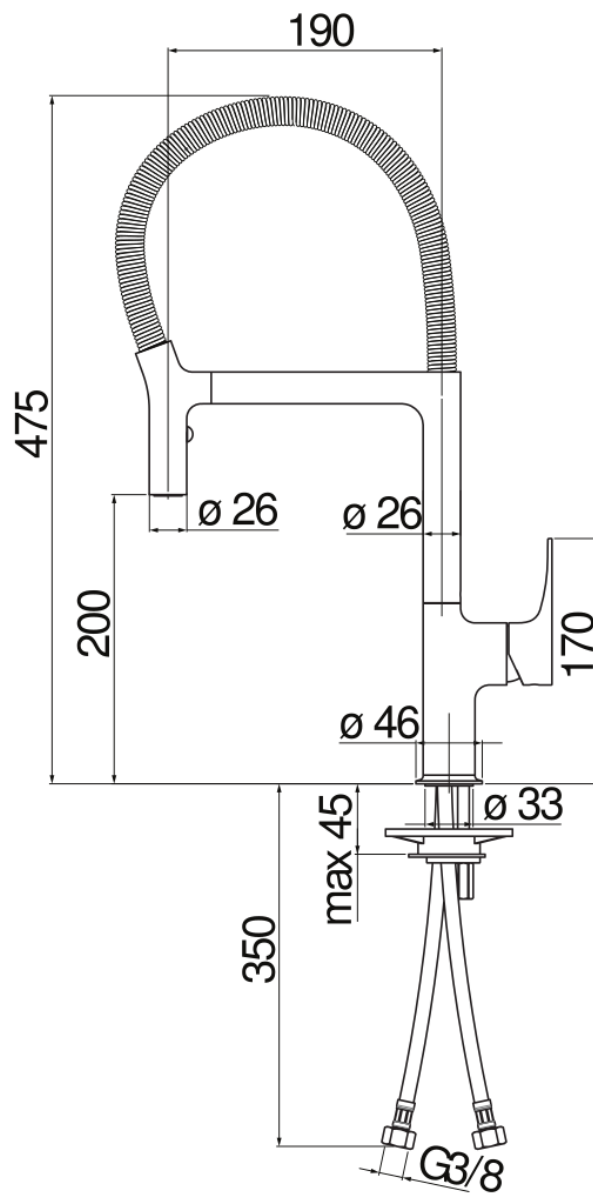

GRAPHIQUE DE DÉBIT: CHAUDE/FROIDE