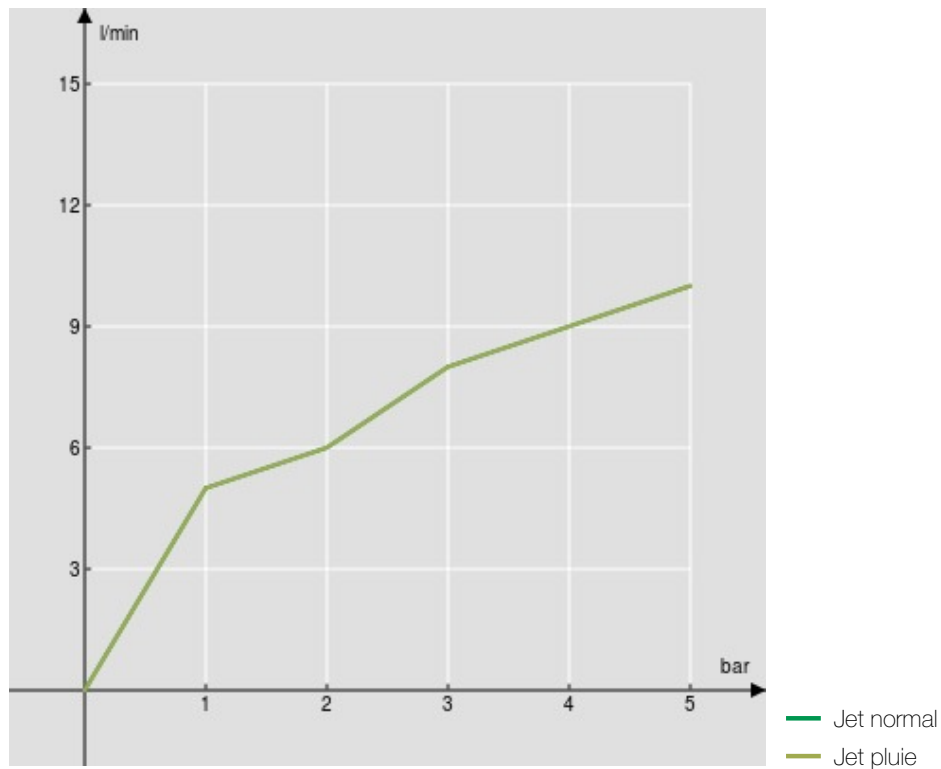

#### CARACTÉRISTIQUES

Mitigeur monocommande  
Chrome  
Bec mobile 360°  
Douchette à 2 jets orientable à accrochage magnétique  
Flexibles inox ø 3/8"  
Cartouche à double position et limiteur de débit 50 %  
Emballage: 56 x 29,5 x 7 cm / 0,01156 m<sup>3</sup> / 3,1 kg

#### CERTIFICATIONS

GRAPHIQUE DE DÉBIT: CHAUDE/FROIDE

GRAPHIQUE DE DÉBIT: MITIGÉE