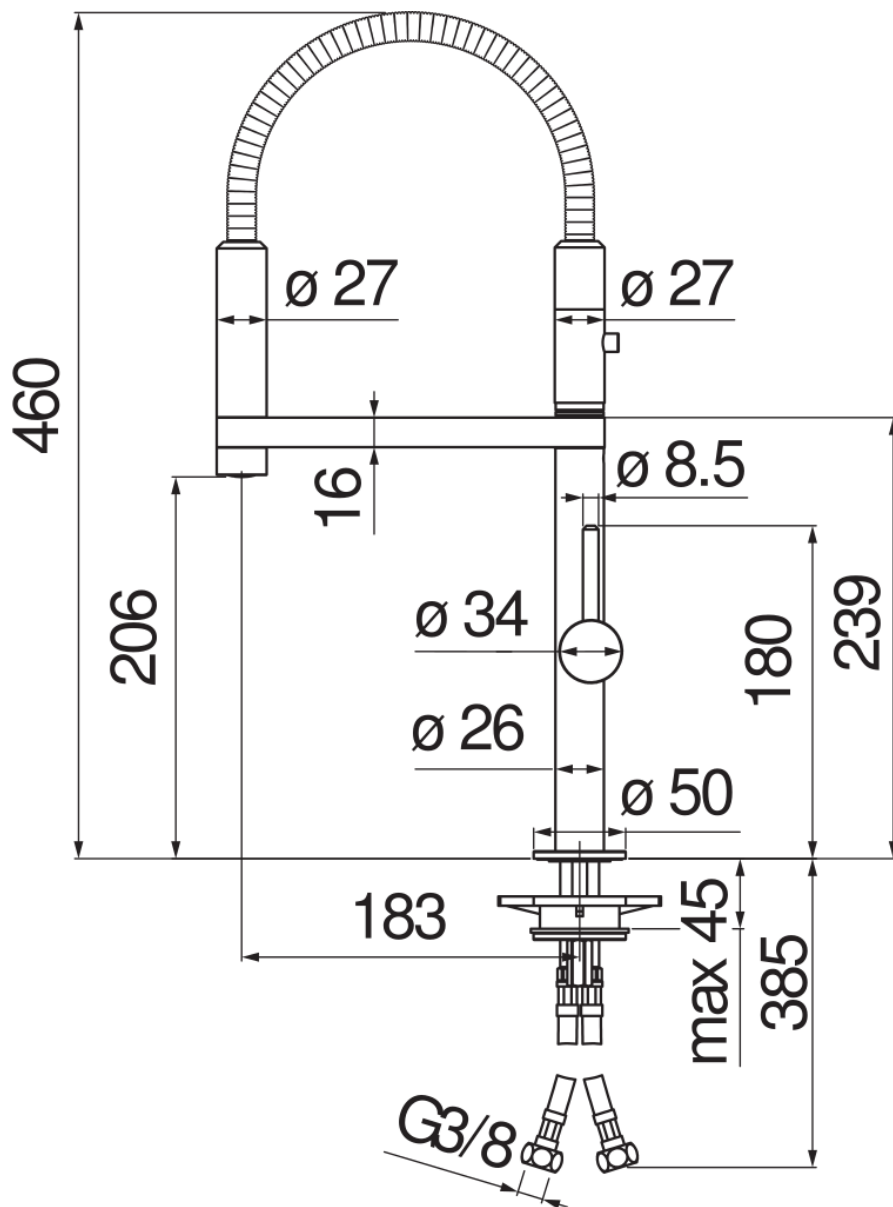

GRAPHIQUE DE DÉBIT: CHAUDE/FROIDE