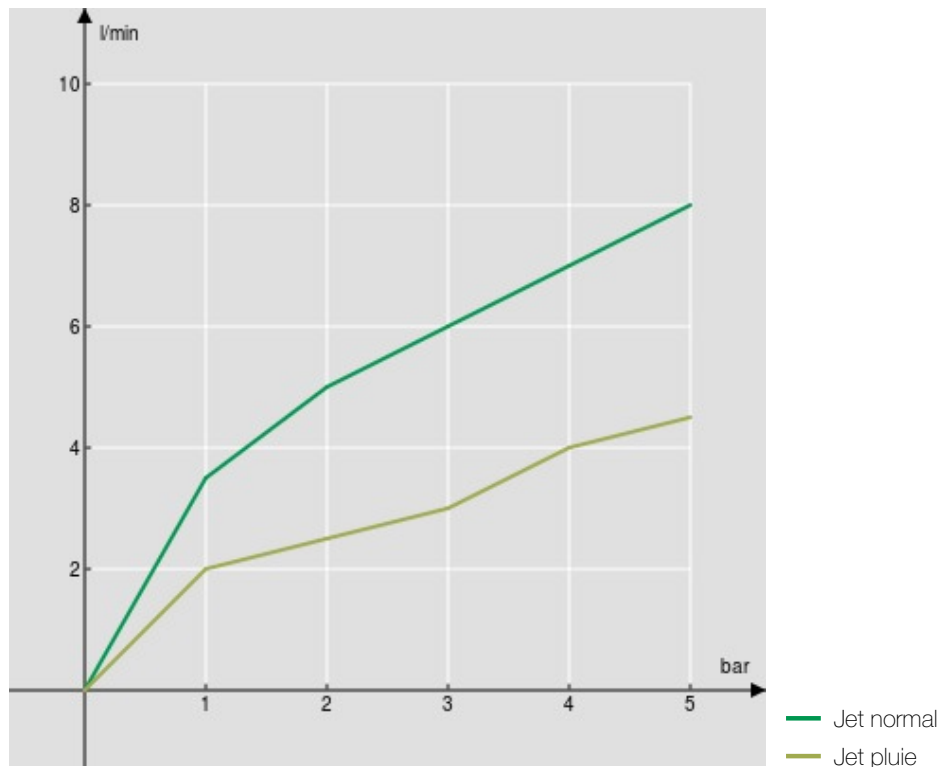

#### CARACTÉRISTIQUES

Mitigeur monocommande  
Chrome  
Bec mobile 360°  
Mousseur anticalcaire M 24 x 1  
Douchette à un jet orientable à 360° à appui magnétique  
Flexibles inox ø 3/8"  
Cartouche à double position et limiteur de débit 50 %  
Emballage: 56,5 x 29 x 7,1 cm / 0,01163 m<sup>3</sup> / 2,74 kg

#### CERTIFICATIONS

GRAPHIQUE DE DÉBIT: CHAUDE/FROIDE

GRAPHIQUE DE DÉBIT: MITIGÉE