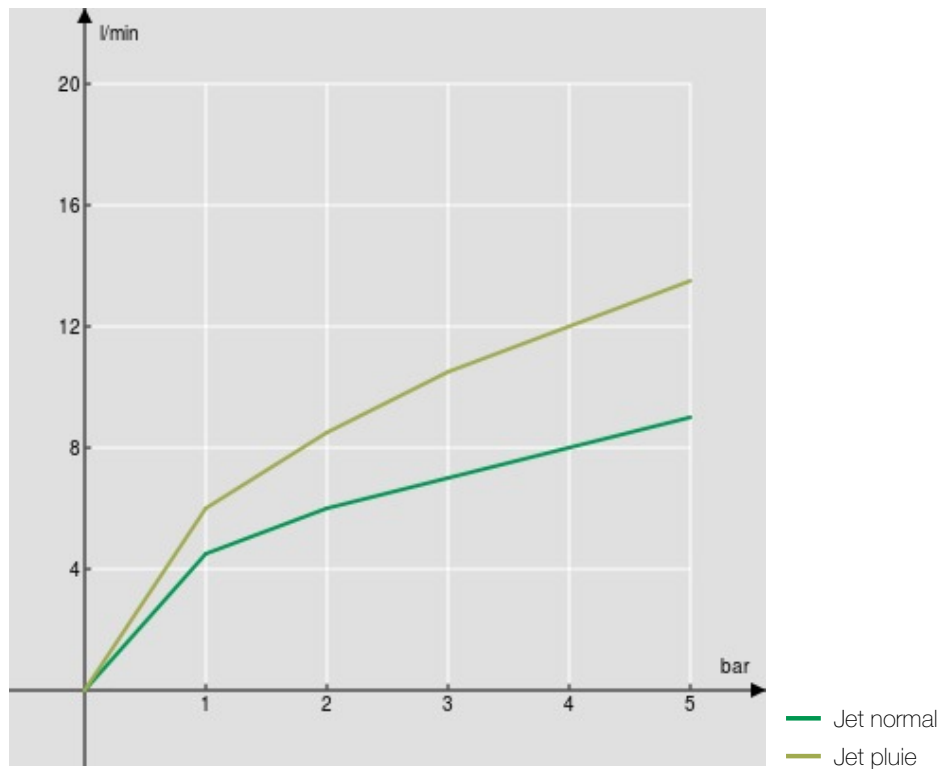

CARACTÉRISTIQUES

Mitigeur monocommande
Chrome
Bec mobile 360°
Douchette à 2 jets extractible
Flexibles inox ø 3/8"
Cartouche à double position et limiteur de débit 50 %
Emballage: 56,5 x 29 x 7,1 cm / 0,01163 m³ / 2,97 kg

CERTIFICATIONS

GRAPHIQUE DE DÉBIT: CHAUDE/FROIDE

GRAPHIQUE DE DÉBIT: MITIGÉE