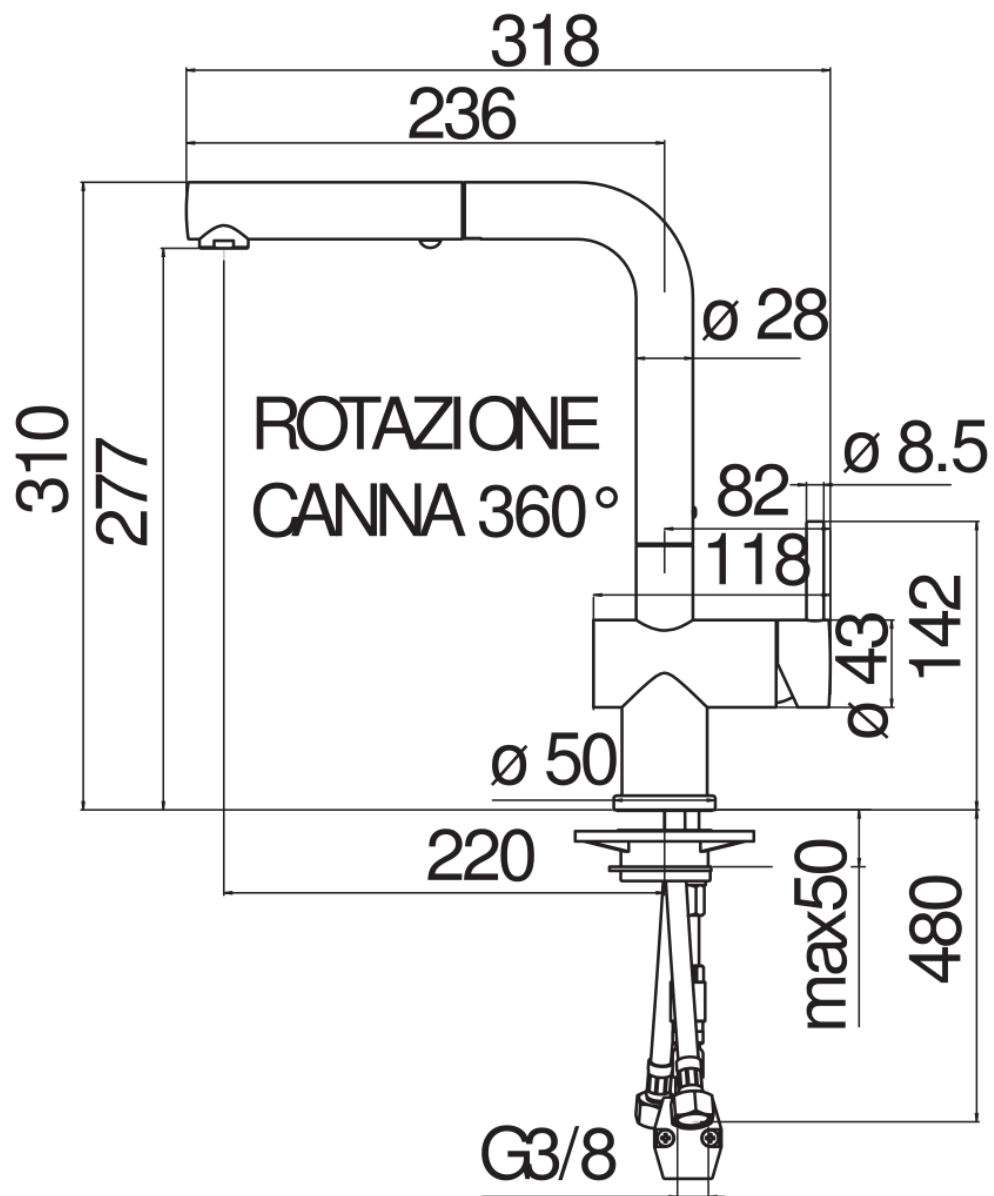

CARACTÉRISTIQUES

Mitigeur monocommande
Chrome
Bec mobile 360°
Douchette à 2 jets extractible
Flexibles inox ø 3/8"
Cartouche à double position et limiteur de débit 50 %
Emballage: 56,5 x 29 x 7,1 cm / 0,01163 m³ / 2,97 kg

CERTIFICATIONS

GRAPHIQUE DE DÉBIT: CHAUDE/FROIDE

GRAPHIQUE DE DÉBIT: MITIGÉE