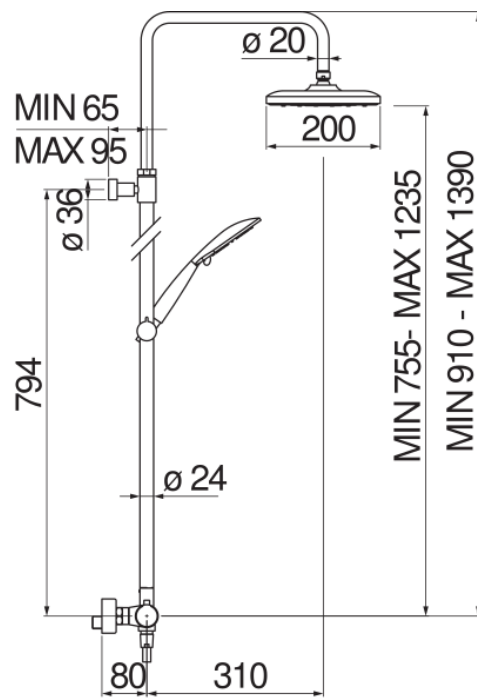

GRAPHIQUE DE DÉBIT: CHAUDE/FROIDE