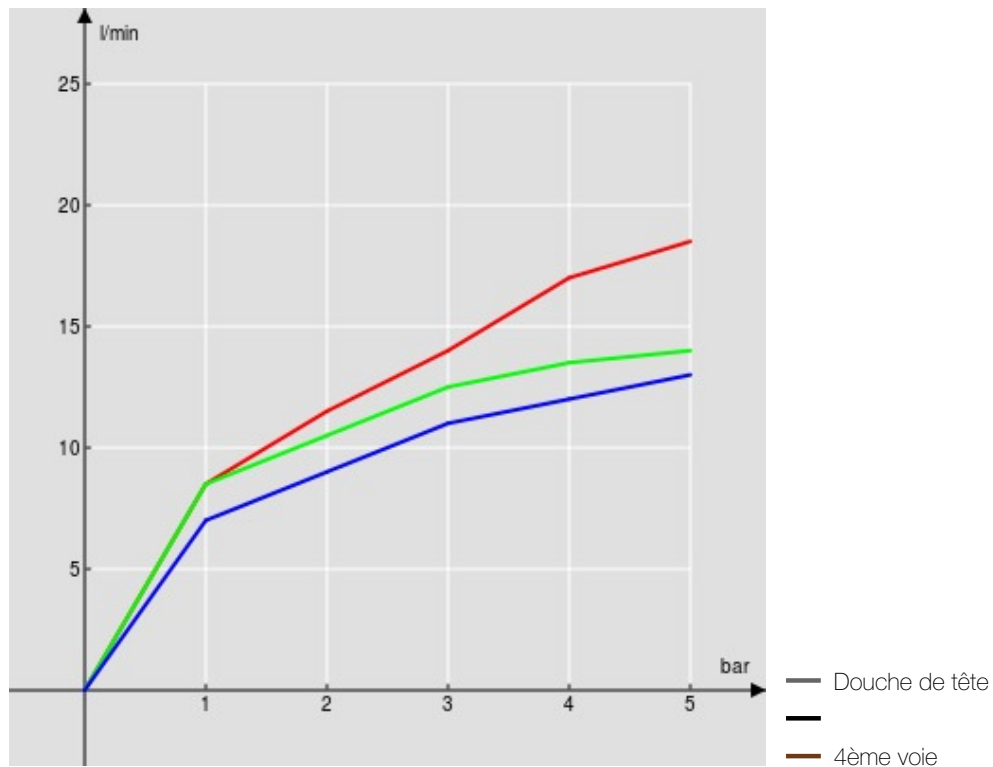

CARACTÉRISTIQUES

Thermostatique extérieur avec corps froid et rampe télescopique
Chrome
Blocage de sécurité à 38° C
Clapets anti-retour
Douche de tête à rotule 360 x 200 mm
Support douchette coulissant et orientable
Douchette à 2 jets et flexible 150 cm
Emballage: 117 x 42 x 8,5 cm / 0,04177 m³ / 7 kg

CERTIFICATIONS

GRAPHIQUE DE DÉBIT: CHAUDE/FROIDE

GRAPHIQUE DE DÉBIT: MITIGÉE