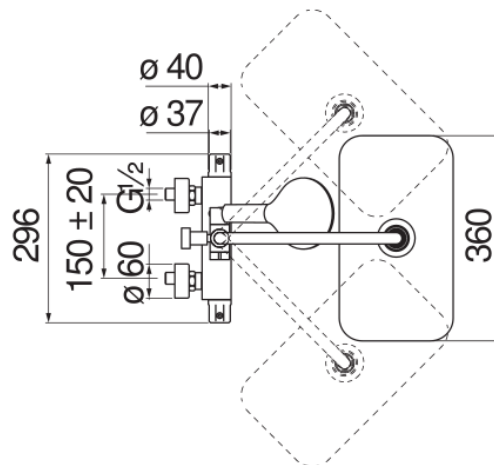

CARACTÉRISTIQUES

Thermostatique extérieur avec corps froid et rampe télescopique
Chrome
Blocage de sécurité à 38° C
Clapets anti-retour
Douche de tête à rotule 360 x 200 mm
Support douchette coulissant et orientable
Douchette à 2 jets et flexible 150 cm
Emballage: 117 x 42 x 8,5 cm / 0,04177 m³ / 7 kg

CERTIFICATIONS

GRAPHIQUE DE DÉBIT: CHAUDE/FROIDE

GRAPHIQUE DE DÉBIT: MITIGÉE