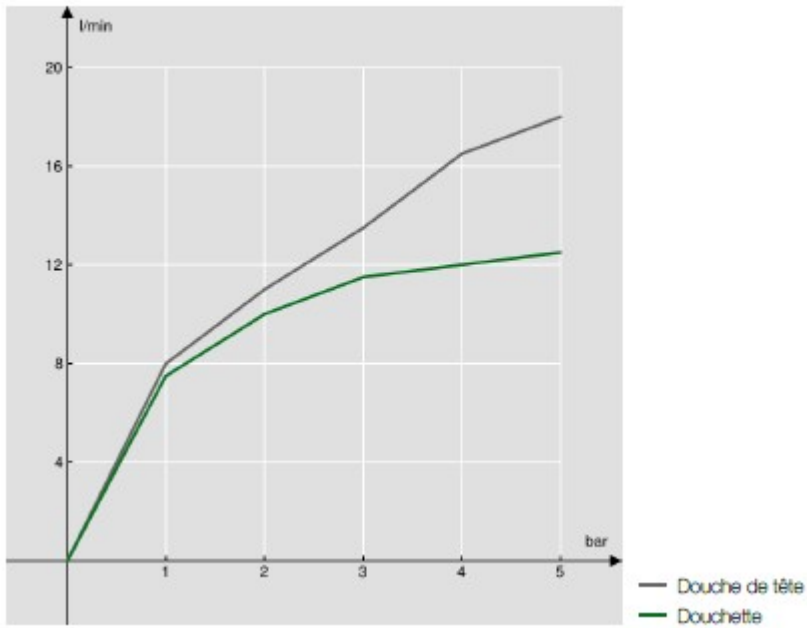

TAGO

TG85330/34CR

NOBILIS®

The Best Technology for Water

CARACTÉRISTIQUES

- Mitigeur thermostatique mural
- Finition Chrome
- Blocage de sécurité à 38° C
- Clapets anti-retour
- Douche de tête à rotule ø 250 mm
- Système anticalcaire
- Inverseur dans la poignée
- Support douchette coulissant et orientable
- Douchette à 1 jet

TAGO

NOBILIS®

The Best Technology for Water

TG85330/34CR

TAGO

NOBILIS®

The Best Technology for Water

TG85330/34CR

GRAPHIQUE DE DÉBIT: CHAUDE/FROIDE

GRAPHIQUE DE DÉBIT: MITIGÉE