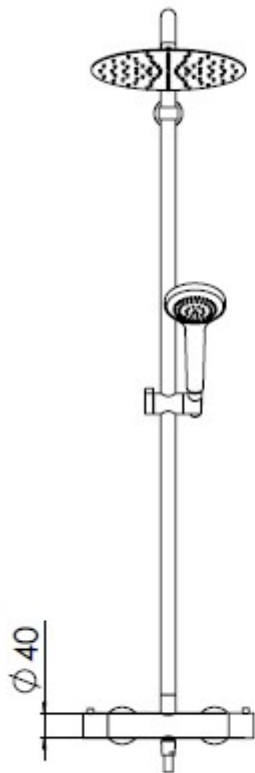

TAGO

TG85330/34CR

NOBILIS®

The Best Technology for Water

CARACTÉRISTIQUES

- Mitigeur thermostatique mural
- Finition Chrome
- Blocage de sécurité à 38° C
- Clapets anti-retour
- Douche de tête à rotule ø 250 mm
- Système anticalcaire
- Inverseur dans la poignée
- Support douchette coulissant et orientable
- Douchette à 1 jet

TAGO

NOBILIS®

The Best Technology for Water

TG85330/34CR

TAGO

NOBILIS®

The Best Technology for Water

TG85330/34CR

GRAPHIQUE DE DÉBIT: CHAUDE/FROIDE

GRAPHIQUE DE DÉBIT: MITIGÉE