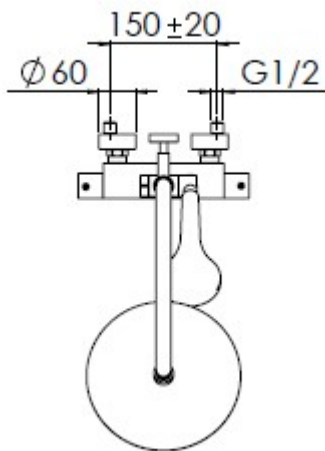

TAGO

TG85330/34CR

NOBILIS®

The Best Technology for Water

CARACTÉRISTIQUES

- Mitigeur thermostatique mural
- Finition Chrome
- Blocage de sécurité à 38° C
- Clapets anti-retour
- Douche de tête à rotule ø 250 mm
- Système anticalcaire
- Inverseur dans la poignée
- Support douchette coulissant et orientable
- Douchette à 1 jet

TAGO

NOBILIS®

The Best Technology for Water

TG85330/34CR

TAGO

NOBILIS®

The Best Technology for Water

TG85330/34CR