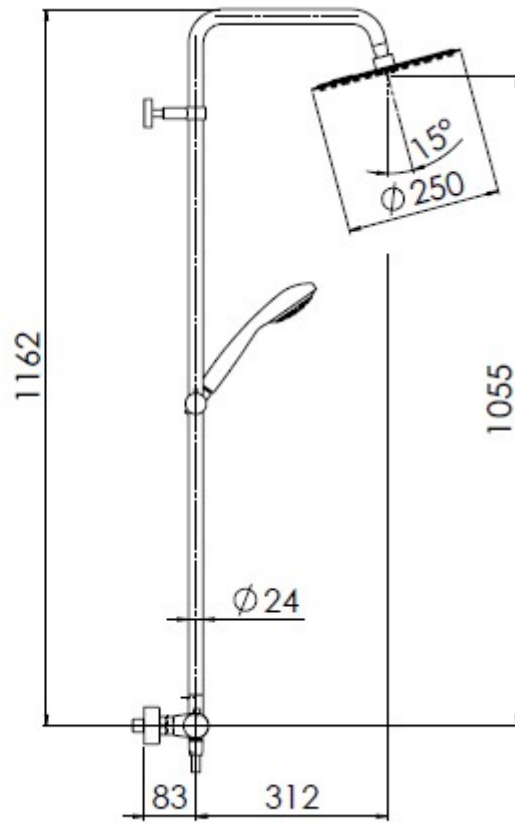

TAGO

TG85330/34CR

NOBILIS®

The Best Technology for Water

CARACTÉRISTIQUES

- Mitigeur thermostatique mural
- Finition Chrome
- Blocage de sécurité à 38° C
- Clapets anti-retour
- Douche de tête à rotule ø 250 mm
- Système anticalcaire
- Inverseur dans la poignée
- Support douchette coulissant et orientable
- Douchette à 1 jet

TAGO

NOBILIS®

The Best Technology for Water

TG85330/34CR

TAGO

NOBILIS®

The Best Technology for Water

TG85330/34CR

GRAPHIQUE DE DÉBIT: CHAUDE/FROIDE

GRAPHIQUE DE DÉBIT: MITIGÉE