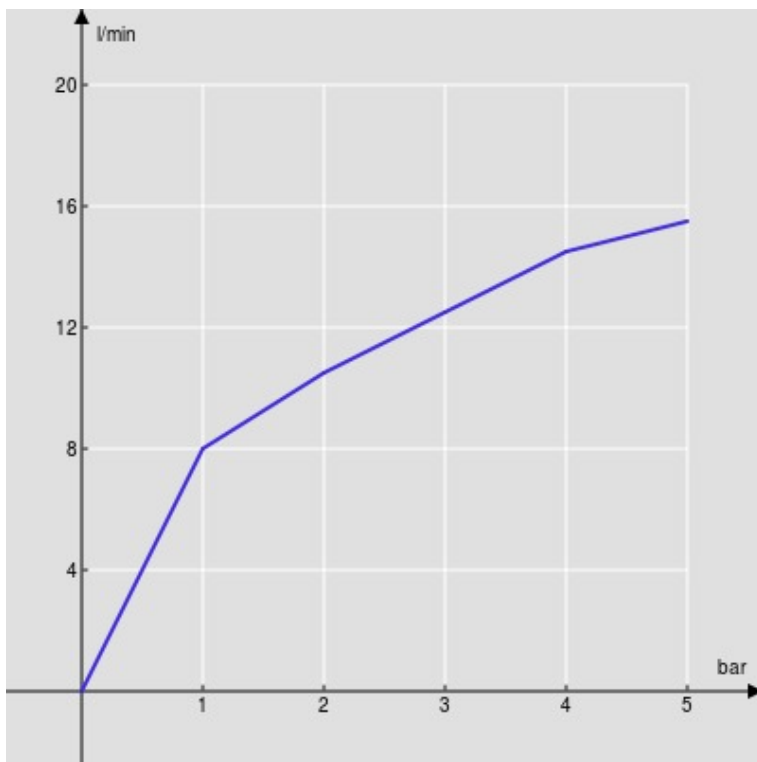

CARACTÉRISTIQUES

Mitigeur monocommande
Chrome
Mousseur anticalcaire M 22 x 1
Vidage 1 1/4" push
Flexibles inox ø 3/8"
Cartouche à double position et limiteur de débit 50 %
Emballage: 41,2 x 16,4 x 7,1 cm / 0,0048 m³ / 1,85 kg

CERTIFICATIONS

GRAPHIQUE DE DÉBIT: CHAUDE/FROIDE

— Aérateur

GRAPHIQUE DE DÉBIT: MITIGÉE

— Aérateur