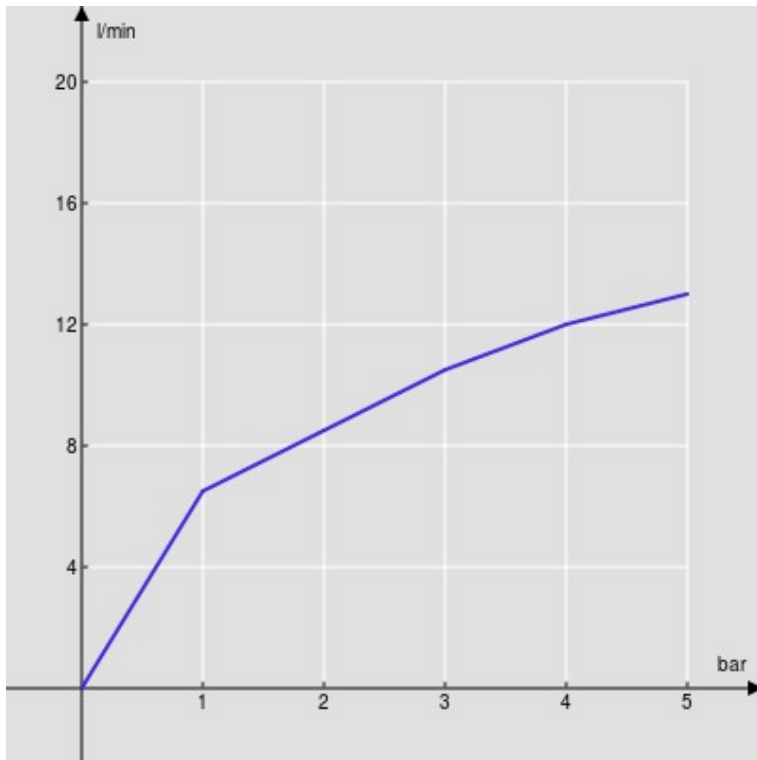

GRAPHIQUE DE DÉBIT: CHAUDE/FROIDE