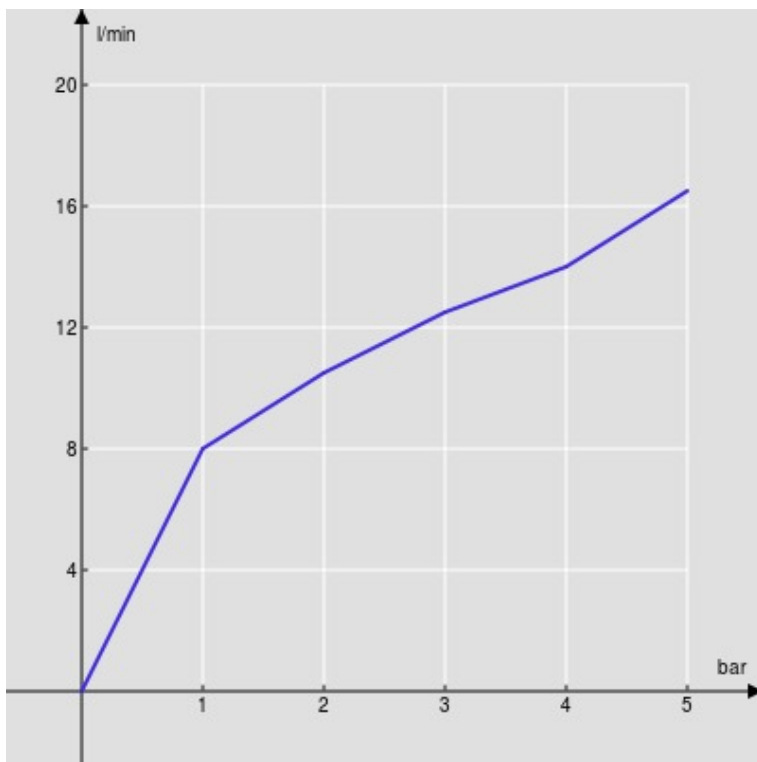

CARACTÉRISTIQUES

Façade apparente monocommande murale bec long

Velvet black

Mousseur anticalcaire M 24 x 1

Longueur du bec 200 mm

Sans vidage

Cartouche à double position et limiteur de débit 50 %

Emballage: 32 x 16,5 x 7 cm / 0,0037 m<sup>3</sup> / 1,9 kg

GRAPHIQUE DE DÉBIT: CHAUDE/FROIDE

— Aérateur

GRAPHIQUE DE DÉBIT: MITIGÉE

— Aérateur