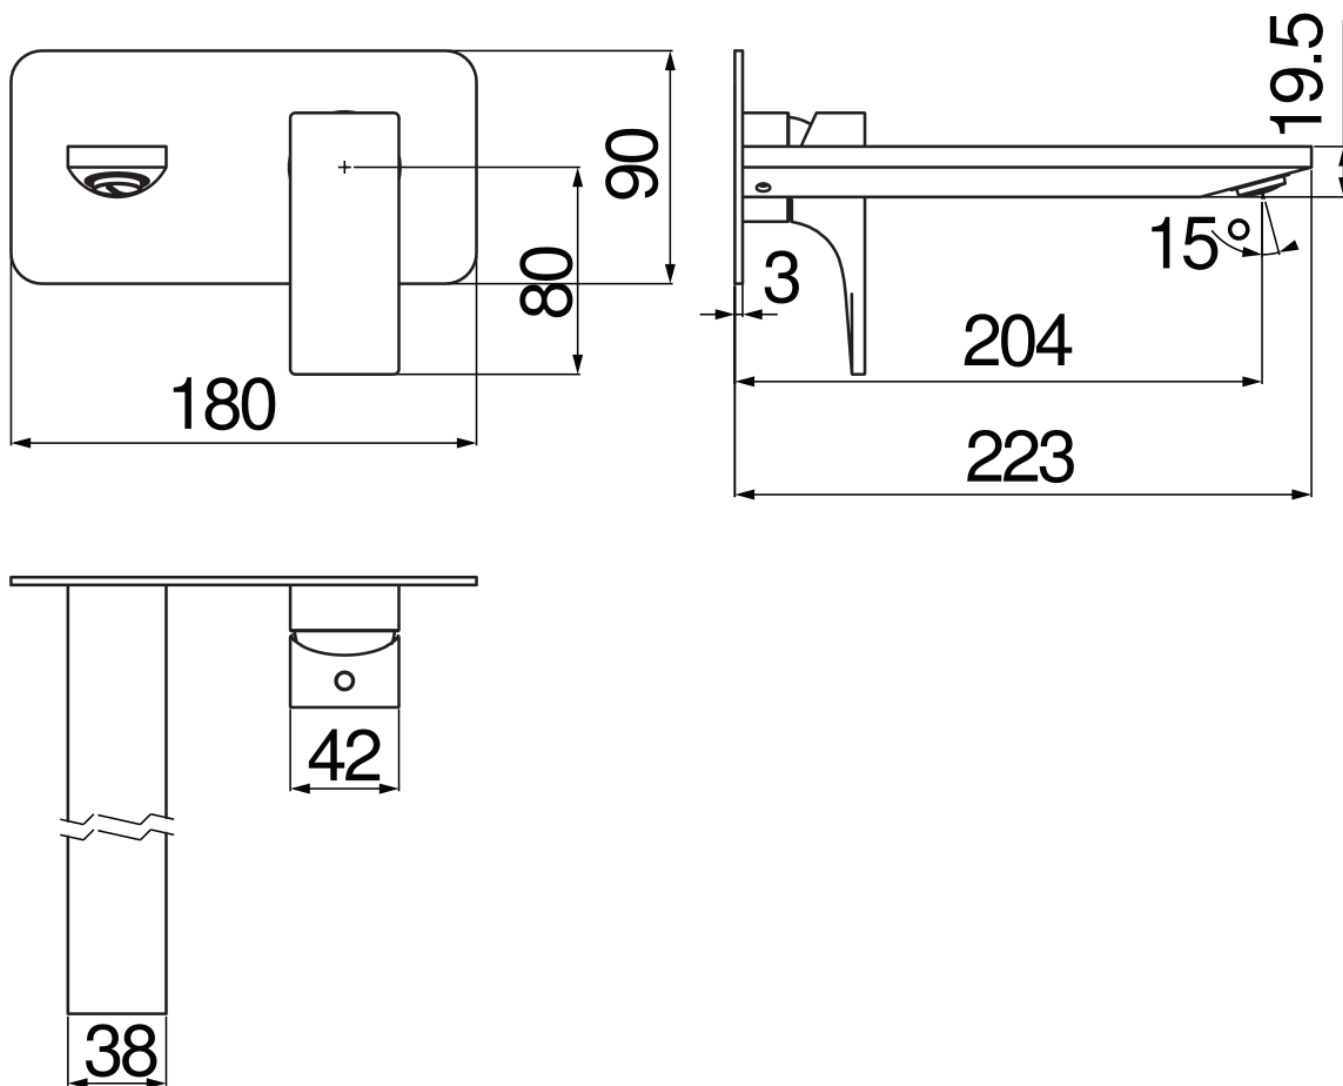

CARACTÉRISTIQUES

Façade apparente monocommande murale bec long

Velvet black

Mousseur anticalcaire M 24 x 1

Longueur du bec 200 mm

Sans vidage

Cartouche à double position et limiteur de débit 50 %

Emballage: 32 x 16,5 x 7 cm / 0,0037 m<sup>3</sup> / 1,9 kg

GRAPHIQUE DE DÉBIT: CHAUDE/FROIDE

— Aérateur

GRAPHIQUE DE DÉBIT: MITIGÉE

— Aérateur