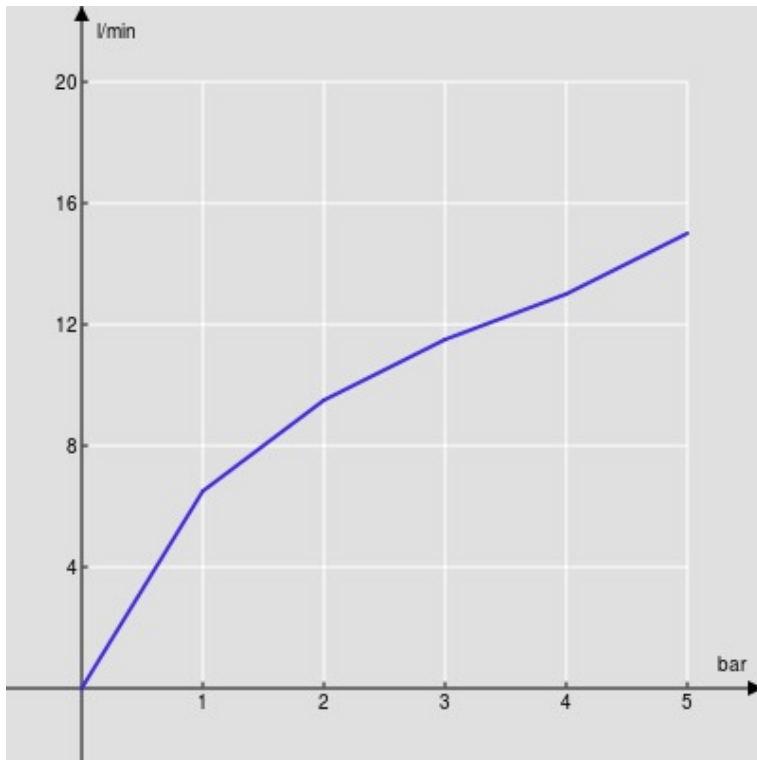

CARACTÉRISTIQUES

Façade apparente monocommande murale bec long

Velvet black

Mousseur anticalcaire M 24 x 1

Longueur du bec 200 mm

Sans vidage

Cartouche à double position et limiteur de débit 50 %

Emballage: 32 x 16,5 x 7 cm / 0,0037 m<sup>3</sup> / 1,9 kg

GRAPHIQUE DE DÉBIT: CHAUDE/FROIDE

— Aérateur

GRAPHIQUE DE DÉBIT: MITIGÉE

— Aérateur