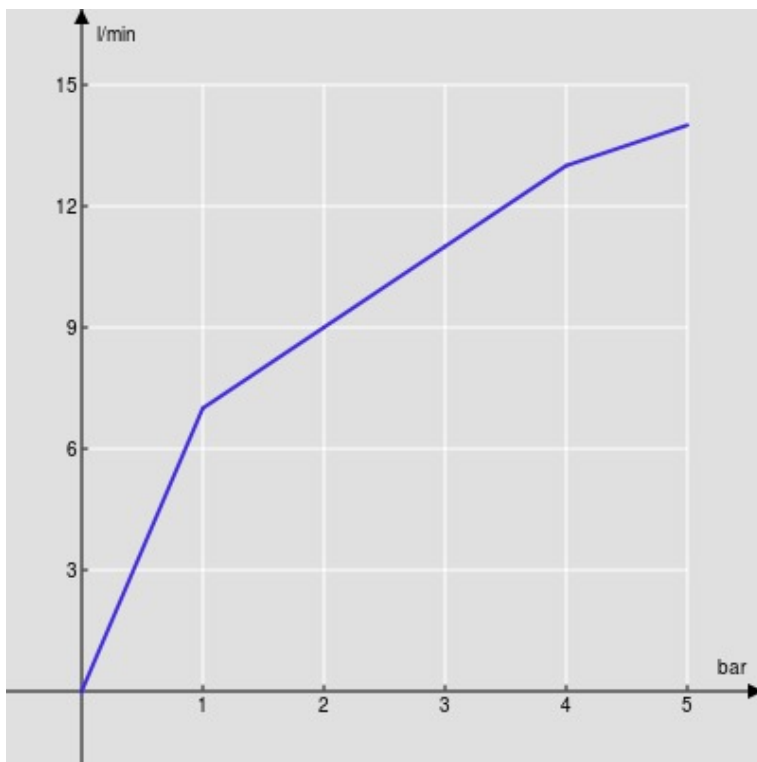

CARACTÉRISTIQUES

Mitigeur monocommande
Velvet black
Mousseur anticalcaire M 24 x 1
Vidage 1 1/4" push
Flexibles inox ø 3/8"
Cartouche à double position et limiteur de débit 50 %
Emballage: 41,5 x 16 x 7,5 cm / 0,00498 m³

CERTIFICATIONS

GRAPHIQUE DE DÉBIT: CHAUDE/FROIDE

— Aérateur

GRAPHIQUE DE DÉBIT: MITIGÉE

— Aérateur