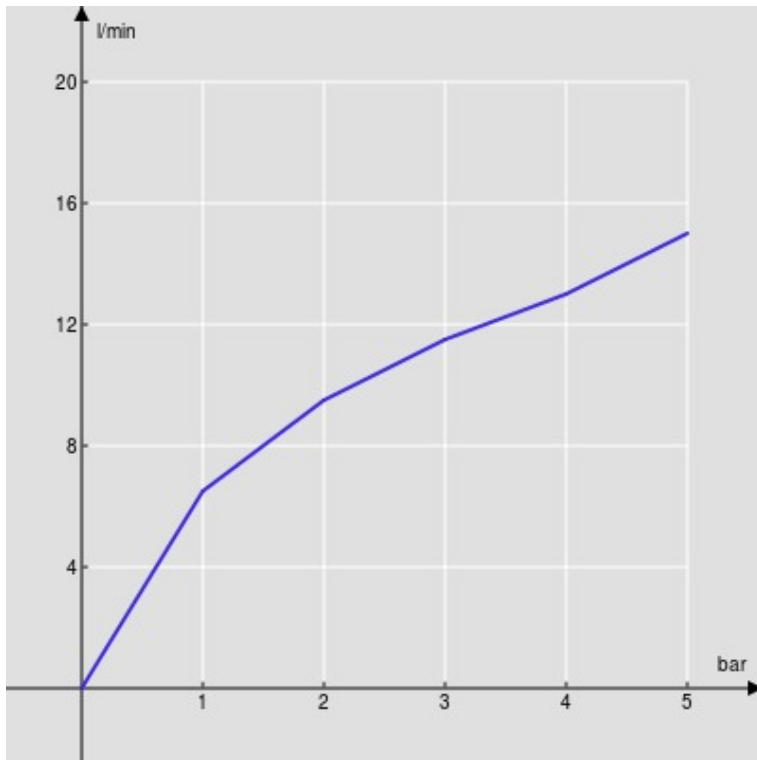

GRAPHIQUE DE DÉBIT: CHAUDE/FROIDE