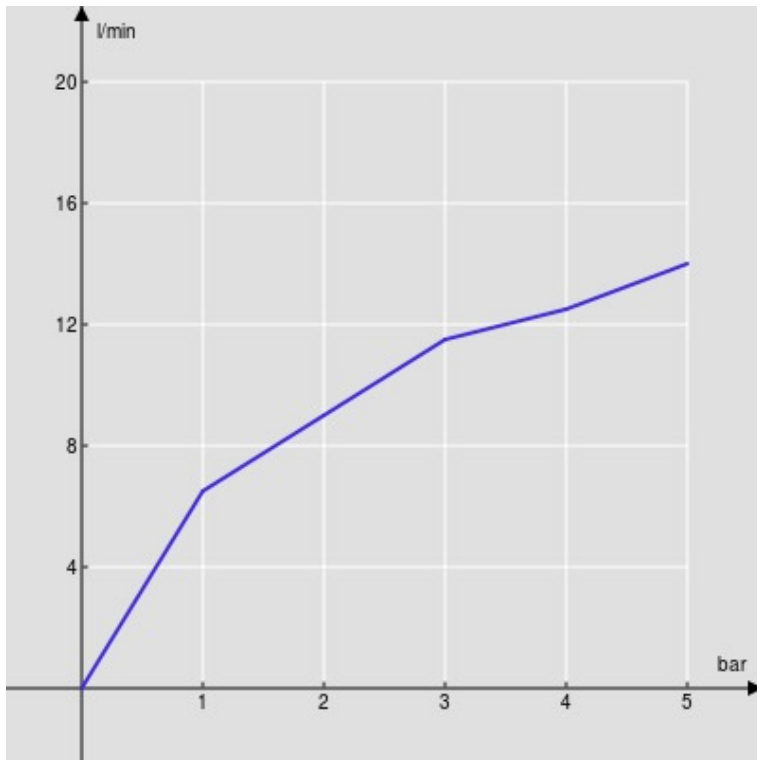

IMAGE NOT
AVAILABLE

CARACTÉRISTIQUES

Mitigeur monocommande à économies d'énergie

Velvet black

Mousseur anticalcaire M 24 x 1

Aérateur 5 l/min inclus dans l'emballage

Vidage 1 1/4" push

Flexibles inox ø 3/8"

Limiteur d'énergie avec ouverture en eau froide

Cartouche à double position et limiteur de débit 50 %

Emballage: 41,5 x 16 x 7,5 cm / 0,00498 m³ / 1,64 kg

GRAPHIQUE DE DÉBIT: CHAUDE/FROIDE

— Aérateur

GRAPHIQUE DE DÉBIT: MITIGÉE