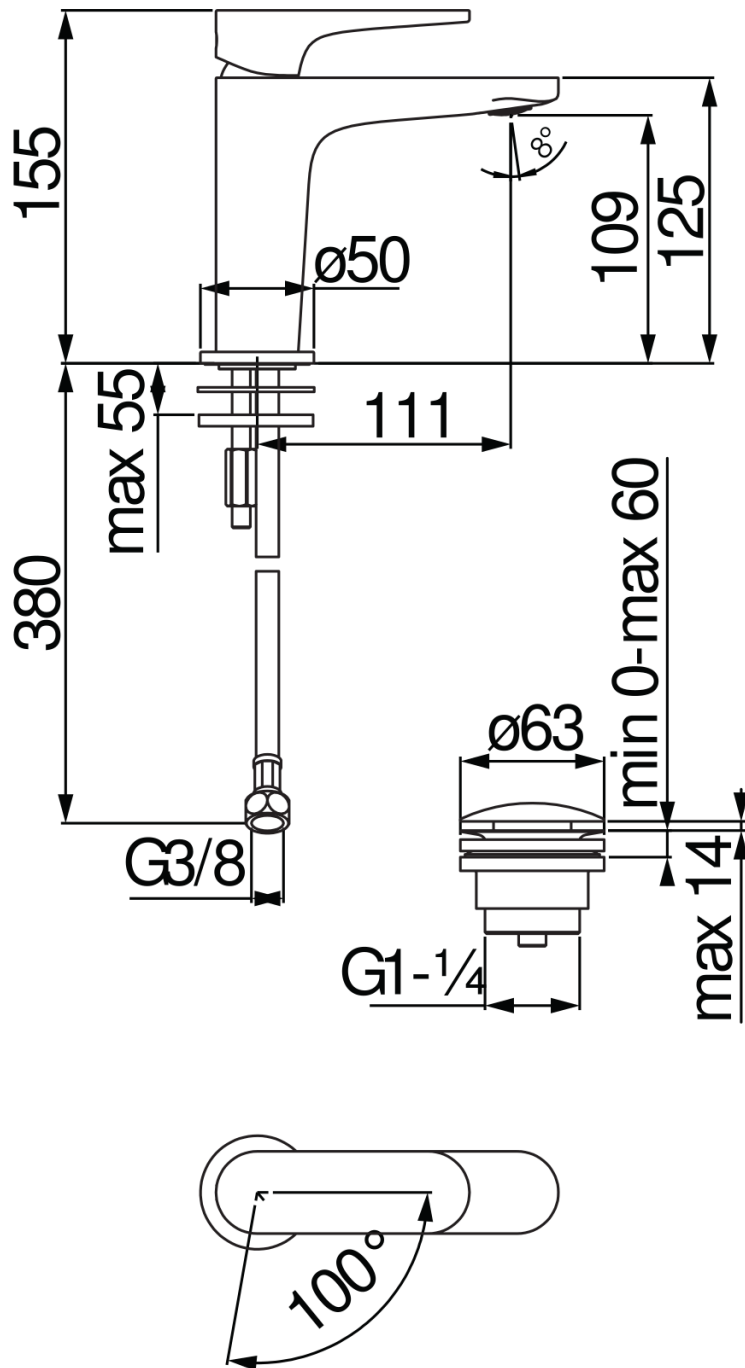

IMAGE NOT
AVAILABLE

CARACTÉRISTIQUES

Mitigeur monocommande à économies d'énergie

Velvet black

Mousseur anticalcaire M 24 x 1

Aérateur 5 l/min inclus dans l'emballage

Vidage 1 1/4" push

Flexibles inox ø 3/8"

Limiteur d'énergie avec ouverture en eau froide

Cartouche à double position et limiteur de débit 50 %

Emballage: 41,5 x 16 x 7,5 cm / 0,00498 m³ / 1,64 kg

GRAPHIQUE DE DÉBIT: CHAUDE/FROIDE

— Aérateur

GRAPHIQUE DE DÉBIT: MITIGÉE