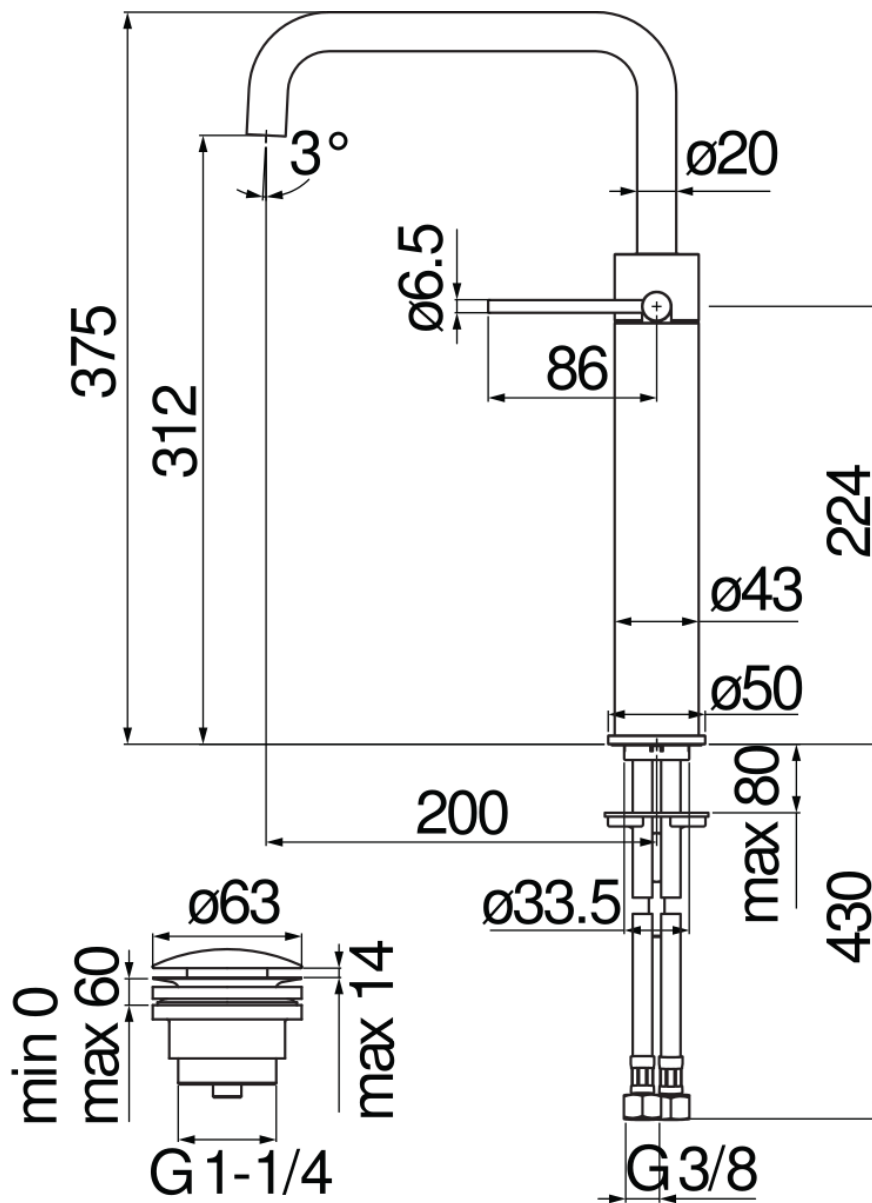

CARACTÉRISTIQUES

Mitigeur monocommande rehaussé

Chrome

Mousseur anticalcaire M 18 x 1, débit 5 l/min

Bec mobile

Vidage 1 1/4" push

Flexibles inox ø 3/8"

Limiteur d'énergie avec ouverture en eau froide

Emballage: 56,5 x 29 x 7,1 cm / 0,011633 m³

GRAPHIQUE DE DÉBIT: CHAUDE/FROIDE

— Aérateur

GRAPHIQUE DE DÉBIT: MITIGÉE

— Aérateur