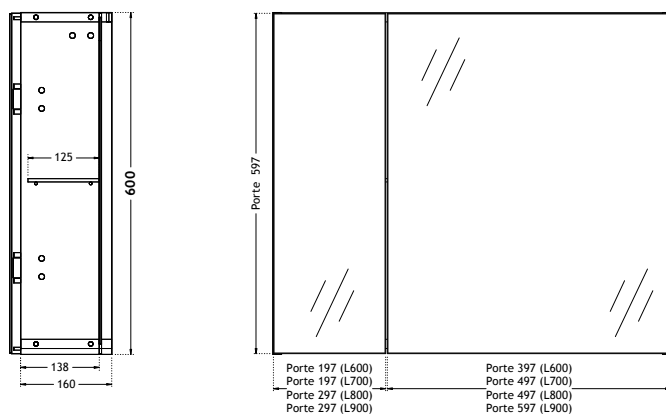

ARMOIRE DE TOILETTE - PORTES ASYMÉTRIQUES

DESCRIPTIF TECHNIQUE

Hauteur 600 mm - profondeur 180 mm.

Côtés PPSM* décor ép. 16 mm. Miroir ép. 3 mm, joints polis, contrecollé sur PPSM* blanc ép. 16 mm.

Ouverture avec prise de main par dessous. 1 tablette verre ép. 6 mm. 2 portes asymétriques et réversibles.

⁽¹⁾Pour L1200 mm (prévoir 2 x L600 mm) et L1400 mm (prévoir 2 x L700 mm)

EN OPTION - PRISE

Câble 80 cm/ 3x section 2.5 mm²
IP44. À monter soi-même, fournie avec notice de montage.

Référence

A2357629

SCHÉMAS TECHNIQUES

ÉCLAIRAGES COMPATIBLES

APPLIQUE LEDS

Désignations	Dimensions (L x P x ép mm)	Puissance éclairage	Références
SILVER	150 x 110 x 14	3W - 219 lumens	A2305637
	280 x 110 x 14	6W - 465 lumens	A2348092
	494 x 110 x 14	6W - 475 lumens	A2348108
NORA	280 x 110 x 14	6W - 457 lumens	A2395614