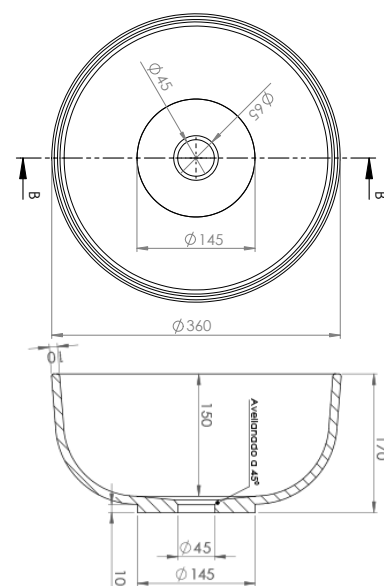

VASQUE À POSER

VASQUE BOL

Diamètre : 400 mm
Hauteur : 140 mm
Matière : céramique
Coloris : blanc

Référence

A2348573

VASQUE RONDE

Diamètre : 380 mm
Hauteur : 120 mm
Matière : céramique
Coloris : blanc

Référence

A2348580

VASQUE BENZO

Diamètre : 360 mm
Hauteur : 170 mm
Matière : céramique mate
Coloris : blanc

Référence

A2395621

SCHÉMAS TECHNIQUES

BONDE À ÉCOULEMENT LIBRE OBLIGATOIRE

Dimension (mm)