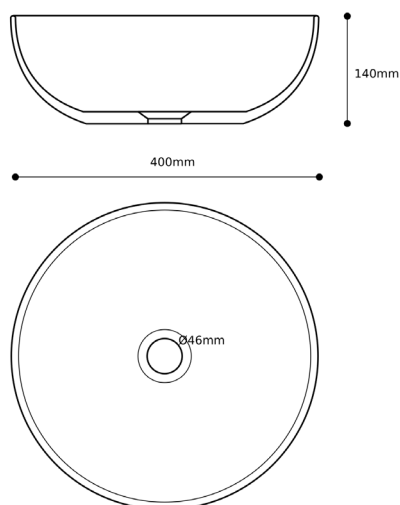

VASQUE À POSER

VASQUE BOL

Diamètre : 400 mm
Hauteur : 140 mm
Matière : céramique
Coloris : blanc

Référence

A2348573

VASQUE RONDE

Diamètre : 380 mm
Hauteur : 120 mm
Matière : céramique
Coloris : blanc

Référence

A2348580

VASQUE BENZO

Diamètre : 360 mm
Hauteur : 170 mm
Matière : céramique mate
Coloris : blanc

Référence

A2395621

SCHÉMAS TECHNIQUES

BONDE À ÉCOULEMENT LIBRE OBLIGATOIRE

Dimension (mm)