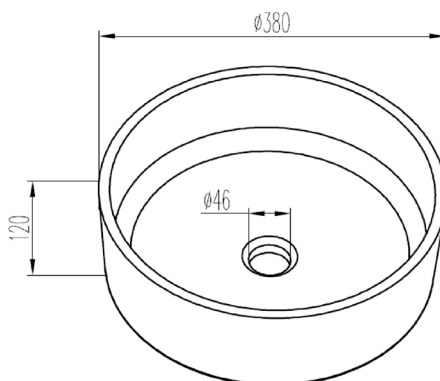

VASQUE À POSER

VASQUE BOL

Diamètre : 400 mm
Hauteur : 140 mm
Matière : céramique
Coloris : blanc

Référence

A2348573

VASQUE RONDE

Diamètre : 380 mm
Hauteur : 120 mm
Matière : céramique
Coloris : blanc

Référence

A2348580

VASQUE BENZO

Diamètre : 360 mm
Hauteur : 170 mm
Matière : céramique mate
Coloris : blanc

Référence

A2395621

SCHÉMAS TECHNIQUES

BONDE À ÉCOULEMENT LIBRE OBLIGATOIRE

Dimension (mm)