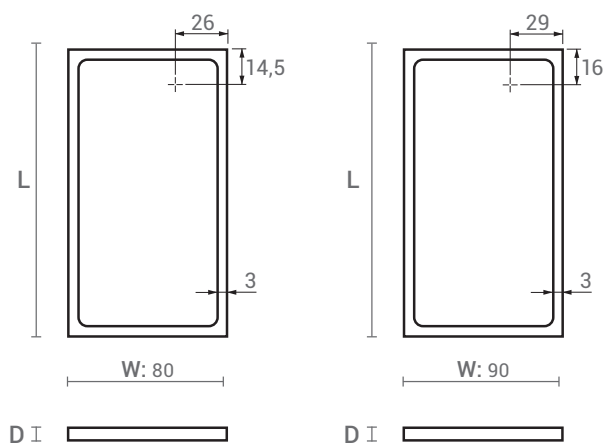

TEXTURA

TEXTURE / TEXTURE / TEXTURE

LISO

COLORES

COLOURS / COULEURS / COLORI

BLANCO MATE

MEDIDA ESTÁNDAR

STANDARD SIZE / MESURES STANDARD / MISURE STANDARD

| L (cm) | W (cm) | D (cm) ↓ ↑ |
|--------|---------|---------------|
| 120 | 80 / 90 | 3,8 |
| 140 | 80 / 90 | 4,0 |
| 160 | 80 / 90 | 4,2 |
| 180 | 80 / 90 | 4,4 |