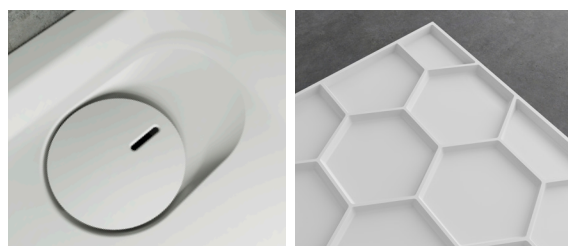

FICHA TÉCNICA

TECHNICAL DATA / DONNÉES TECHNIQUES / DATI TECNICI

mcbath

LEADING THE WAY

ORIGIN

- **Material ACRYMOLD® SOLID SURFACE** / Material ACRYMOLD® SOLID SURFACE / Matériau ACRYMOLD® SOLID SURFACE / Materiale ACRYMOLD® SOLID SURFACE
- **Todo masa** / Full-mass / Pleine masse / Tutta massa
- **Antideslizante clase 1** / Anti-slip class 1 / Antidérapant classe 1 / Antiscivolo classe 1
- **Antibacteriano** / Antibacterial / Antibactérien / Antibatterico
- **Higiénico** / Hygienic / Hygiénique / Igienico
- **Seguro** / Safe / Sûr / Sicuro
- **Reparable** / Repairable / Réparable / Riparabile
- **Regenerable** / Regenerable / Régénérable / Restorable
- **5 años de garantía** / 5-year warranty / Garantie 5 ans / 5 anni di garanzia