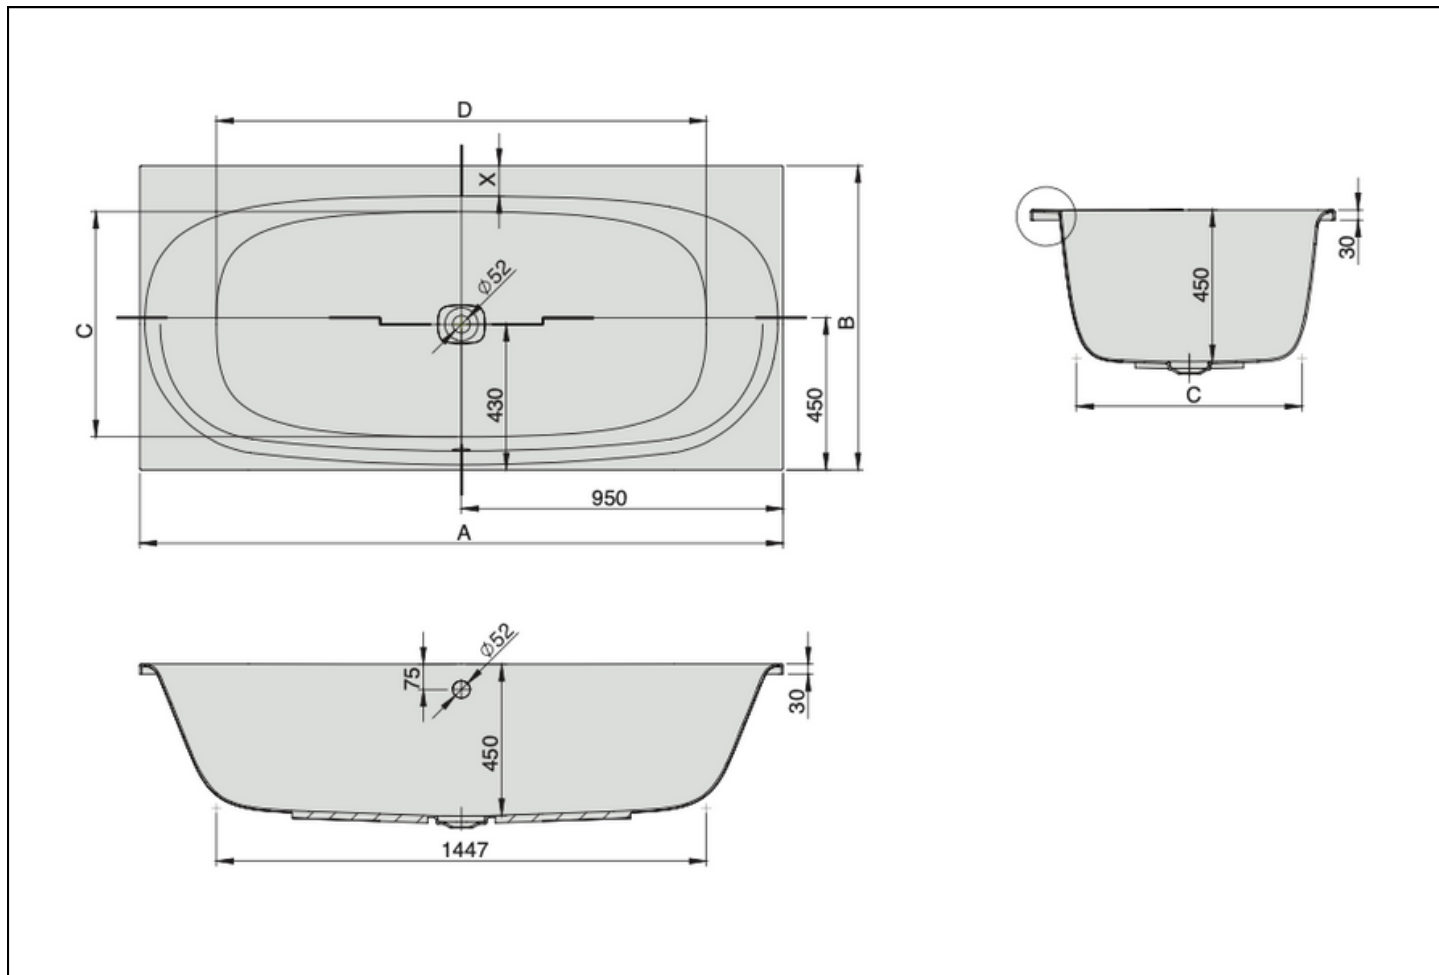

## Baignoire Rectangulaire à encastrer

Remplissage par le trop-plein finition chromé

Remplissage par le trop-plein finition blanc

Cache-bonde spécifique, finition blanc

### DESCRIPTION :

- Baignoire en Acrylique Sanitaire renforcé
- Baignoire livrée avec pieds réglables, fente de trop-plein, vidage spécial (clic/clac) et tuyau HT pour raccordement domestique
- Baignoire livrée avec cache-bonde spécifique, finition blanc

## Baignoire Rectangulaire à encastrer

Dimensions (A X B)	Largeur de fond D	Largeur de fond C	Largeur de plage X	Capacité au trop-plein en litres	Références
1900 x 900	1447	667	90	245	3831,010
1900 x 800	1447	566	90	220	3828,010
1800 x 800	1345	566	90	184	3830,010
1700 x 800	1244	566	90	164	3832,010
1700 x 750	1244	521	85	152	3829,010
1600 x 750	1142	521	85	138	3820,010
1600 x 700	1142	471	85	121	3819,010