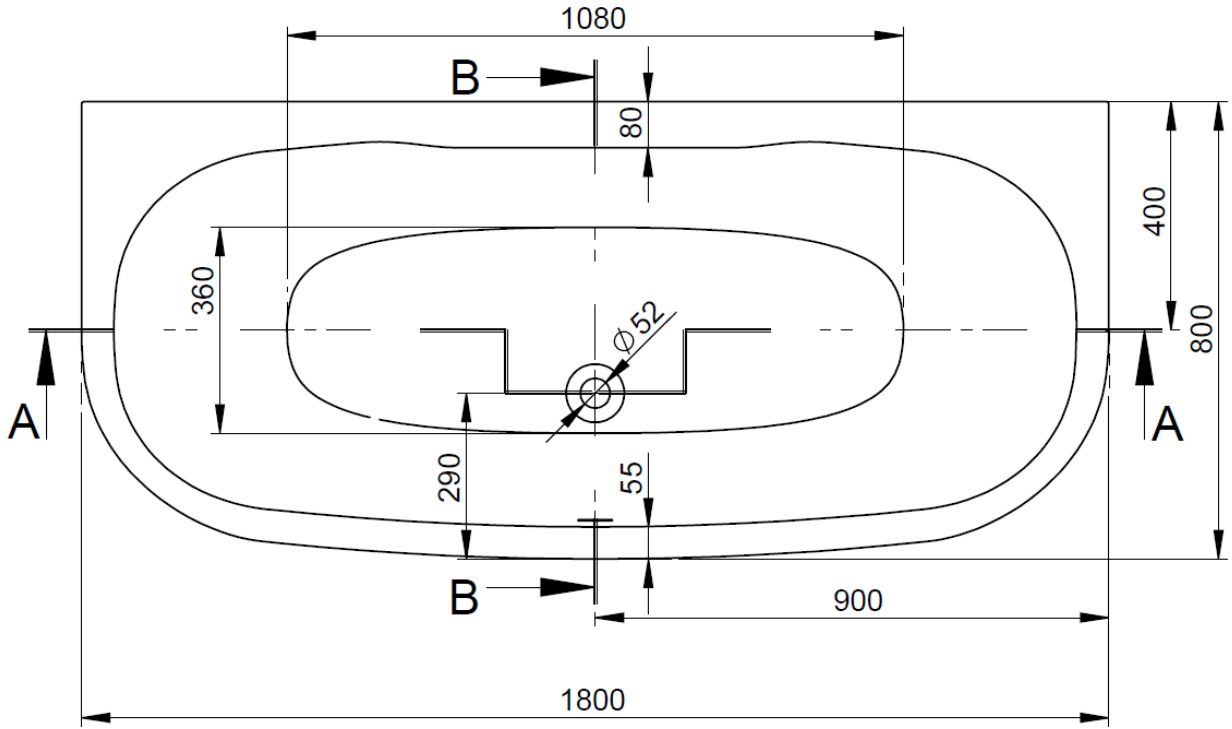

- Baignoire en Acrylique Sanitaire renforcé  
Monobloc avec tablier intégré
- Livré avec vidage et jeu de pieds métallique réglables
- Vidage Hors-Sol
- Dimensions : Capacité : Poids  
1 800 x 800 mm 280 L : 45 Kg
- Installation en Milieu de Mur
- Montage robinetterie sur murale RECOMMANDÉ
- Accessoires :
  - Poignée
  - Kit de réparation matériaux de synthèse

Conforme  
à la norme  
EN-14516

Poignée

A-A

B-B

C

C  
1:5