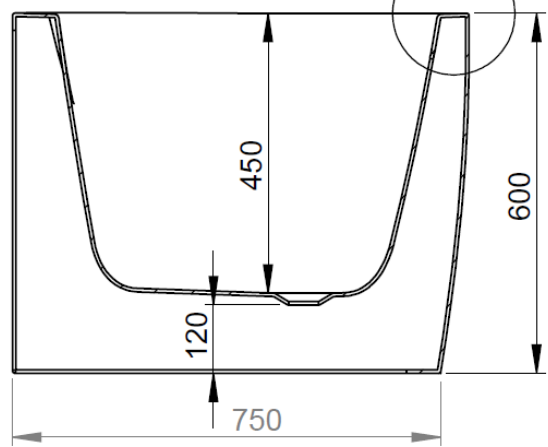

- Baignoire en Acrylique Sanitaire renforcé  
Monobloc avec tablier intégré
- Livré avec vidage et jeu de pieds métallique réglables
- Vidage Hors-Sol
- Dimensions : Capacité : Poids  
1 800 x 800 mm 280 L : 45 Kg
- Installation en Milieu de Mur
- Montage robinetterie sur murale RECOMMANDÉ
- Accessoires :
  - Poignée
  - Kit de réparation matériaux de synthèse

Conforme  
à la norme  
EN-14516

Poignée

A-A

B-B

C

C  
1:5