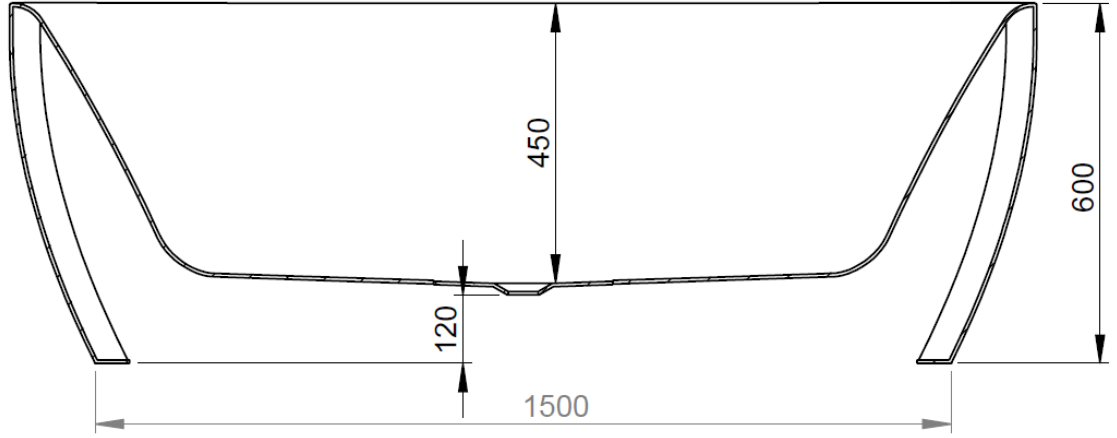

- Baignoire en Acrylique Sanitaire renforcé  
Monobloc avec tablier intégré
- Livré avec vidage et jeu de pieds métallique réglables
- Vidage Hors-Sol
- Dimensions : Capacité : Poids  
1 800 x 800 mm 280 L : 45 Kg
- Installation en Milieu de Mur
- Montage robinetterie sur murale RECOMMANDÉ
- Accessoires :
  - Poignée
  - Kit de réparation matériaux de synthèse

Conforme  
à la norme  
EN-14516

Poignée

A-A

B-B

C

C  
1:5