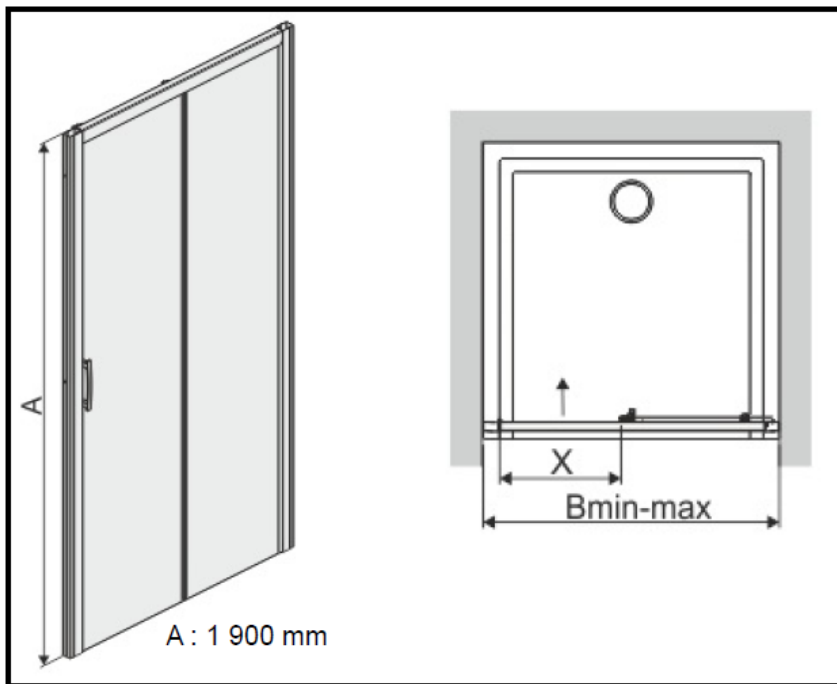

Désignation	Profils Blanc		Profils Argent Mat		Profils Argent Brillant		B en mm	X en mm
	Vitrage Transparent	Vitrage Sérigraphié	Vitrage Transparent	Vitrage Sérigraphié	Vitrage Transparent	Vitrage Sérigraphié		
VERSION DROITE : PORTE À DROITE								
TYXO FACE COULISSANT 100	L13TX71C1031	L13TX71C1011	L13TX71C1030	L13TX71C1010	L13TX71C1033	L13TX71C1013	970-1004	395
TYXO FACE COULISSANT 110	L13TX71C1131	L13TX71C1111	L13TX71C1130	L13TX71C1110	L13TX71C1133	L13TX71C1113	1070-1104	395
TYXO FACE COULISSANT 120	L13TX71C1231	L13TX71C1211	L13TX71C1230	L13TX71C1210	L13TX71C1233	L13TX71C1213	1170-1204	495
TYXO FACE COULISSANT 130	L13TX71C1331	L13TX71C1311	L13TX71C1330	L13TX71C1310	L13TX71C1333	L13TX71C1313	1270-1304	495
TYXO FACE COULISSANT 140	L13TX71C1431	L13TX71C1411	L13TX71C1430	L13TX71C1410	L13TX71C1433	L13TX71C1413	1370-1404	595
TYXO FACE COULISSANT 150	L13TX71C1531	L13TX71C1511	L13TX71C1530	L13TX71C1510	L13TX71C1533	L13TX71C1513	1470-1504	595
TYXO FACE COULISSANT 160	L13TX71C1631	L13TX71C1611	L13TX71C1630	L13TX71C1610	L13TX71C1633	L13TX71C1613	1570-1604	695
VERSION GAUCHE : PORTE À GAUCHE								
TYXO FACE COULISSANT 100	L13TX71C1031G	L13TX71C1011G	L13TX71C1030G	L13TX71C1010G	L13TX71C1033G	L13TX71C1013G	970-1004	395
TYXO FACE COULISSANT 110	L13TX71C1131G	L13TX71C1111G	L13TX71C1130G	L13TX71C1110G	L13TX71C1133G	L13TX71C1113G	1070-1104	395
TYXO FACE COULISSANT 120	L13TX71C1231G	L13TX71C1211G	L13TX71C1230G	L13TX71C1210G	L13TX71C1233G	L13TX71C1213G	1170-1204	495
TYXO FACE COULISSANT 130	L13TX71C1331G	L13TX71C1311G	L13TX71C1330G	L13TX71C1310G	L13TX71C1333G	L13TX71C1313G	1270-1304	495
TYXO FACE COULISSANT 140	L13TX71C1431G	L13TX71C1411G	L13TX71C1430G	L13TX71C1410G	L13TX71C1433G	L13TX71C1413G	1370-1404	595
TYXO FACE COULISSANT 150	L13TX71C1531G	L13TX71C1511G	L13TX71C1530G	L13TX71C1510G	L13TX71C1533G	L13TX71C1513G	1470-1504	595
TYXO FACE COULISSANT 160	L13TX71C1631G	L13TX71C1611G	L13TX71C1630G	L13TX71C1610G	L13TX71C1633G	L13TX71C1613G	1570-1604	695