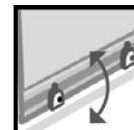

Roulettes
Déclipsables