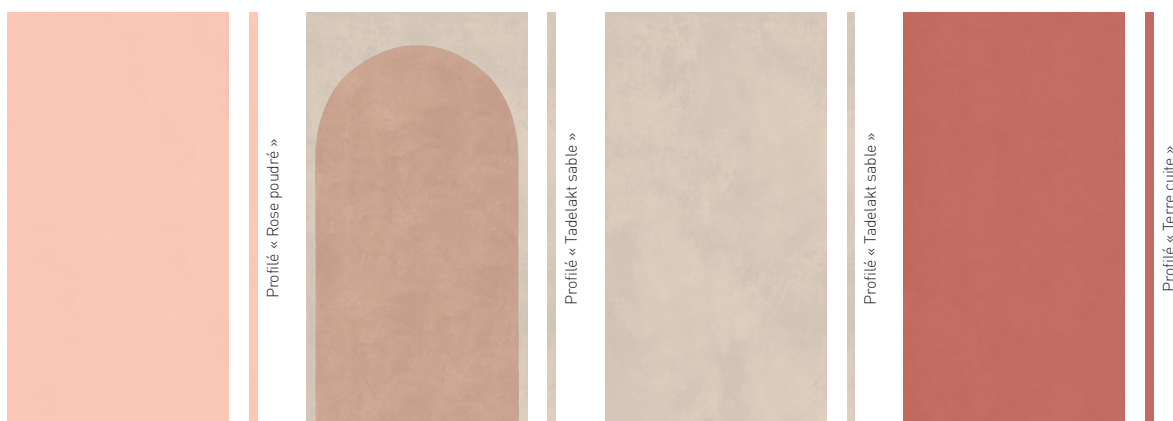

COLLECTION

Vallon des Auffes

margauxkeller

Rose poudré

Terre cuite

Les matières évoquent les enduits en chaux traditionnelle avec des couleurs ocre, rosé ou crème qui donnent bonne mine.

Tadelakt cuir

Arche tadelakt cuir

COLLECTION Vallon des Auffes

COLLECTION

Vallon des Auffes

margauxkeller

Gauche < Arche tadelakt sable > Droite Tadelakt cuir Zellige

Rose poudré Arche tadelakt cuir Tadelakt sable Terre cuite

Retrouvez le détail des profilés assortis page 16

3 formats recoupables disponibles

	900 x 2500 mm		1200 x 2500 mm		1400 x 2500 mm	
Arche tadelakt cuir	406630	558€	406660	677€	406691	799€
Arche tadelakt sable droite	406631		406661		406692	
Arche tadelakt sable gauche	406632		406662		406693	
Zellige	406648		406678		406708	
Rose poudré	406641		406671		406702	
Tadelakt cuir	406642		406672		406703	
Tadelakt sable	406643		406673		406704	
Terre cuite	406644		406674		406705	