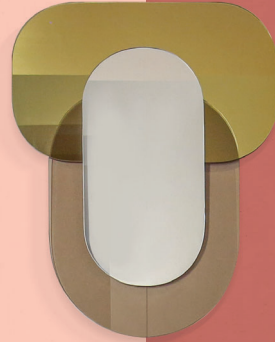

Tadelakt sable

Un écho aux Arcades du pont du Vallon des Auffes

Des panneaux en forme d'arches théâtralisent la salle de bain pour un effet spectaculaire. Ils se déclinent dans des formats différents côté douche et côté lavabo.

COLLECTION

Vallon des Auffes

margauxkeller

Rose poudré

Terre cuite

Les matières évoquent les enduits en chaux traditionnelle avec des couleurs ocre, rosé ou crème qui donnent bonne mine.

Tadelakt cuir

Arche tadelakt cuir

3 formats recoupables disponibles

	900 x 2500 mm		1200 x 2500 mm		1400 x 2500 mm	
Arche tadelakt cuir	406630	558€	406660	677€	406691	799€
Arche tadelakt sable droite	406631		406661		406692	
Arche tadelakt sable gauche	406632		406662		406693	
Zellige	406648		406678		406708	
Rose poudré	406641		406671		406702	
Tadelakt cuir	406642		406672		406703	
Tadelakt sable	406643		406673		406704	
Terre cuite	406644		406674		406705	