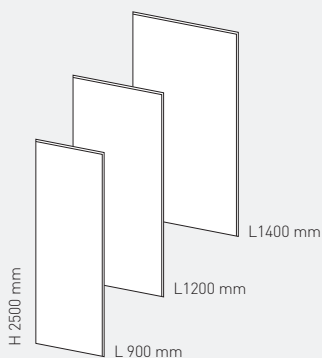

3 formats recoupables disponibles

	900 x 2500 mm		1200 x 2500 mm		1400 x 2500 mm	
Arche tadelakt cuir	406630	558€	406660	677€	406691	799€
Arche tadelakt sable droite	406631		406661		406692	
Arche tadelakt sable gauche	406632		406662		406693	
Zellige	406648		406678		406708	
Rose poudré	406641		406671		406702	
Tadelakt cuir	406642		406672		406703	
Tadelakt sable	406643		406673		406704	
Terre cuite	406644		406674		406705	

Profilés assortis de finition disponibles en L 2500 mm. Détails P.16. Prix public HT conseillé au 01/01/2023.