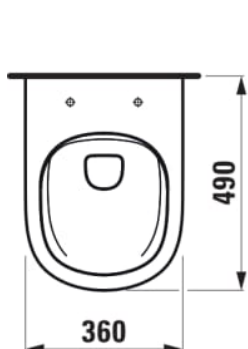

LUA

WC suspendu Advanced 'compact' sans bride

DIMENSIONS

Longueur	490 mm
Largeur	360 mm
Hauteur	345 mm

COULEURS ET FINITIONS

<input type="checkbox"/>	000 Blanc
--------------------------	-----------

OPTIONS

000 - exécution standard

Sans bride

Système d'évacuation : À chasse directe

Type d'installation : Suspendu

Type d'évacuation : Horizontale

Type de bride : Rimless

WC compact

DESSINS TECHNIQUES

COMPATIBLE AVEC

Abattant WC, déclinable,
frein de chute

H891083...0001

Lunette WC, sans abattant

H891084...0001

LUA

Un langage conceptuel réduit à l'essentiel. Des formes géométriques épurées réunies dans une forme cohérente. Il en résulte une gamme de produits polyvalents pour la salle de bains qui se prête aussi bien à l'architecture privée que publique. Avec LUAS, Toan Nguyen est parvenu à créer un produit de plus qui unifie à long terme la culture de la salle de bains élégante. La collection de robinetterie conçue avec la même exigence, les baignoires aux formes parfaites et la vaste gamme de meubles LANI complètent LUA afin de constituer une véritable solution globale de salle de bains.