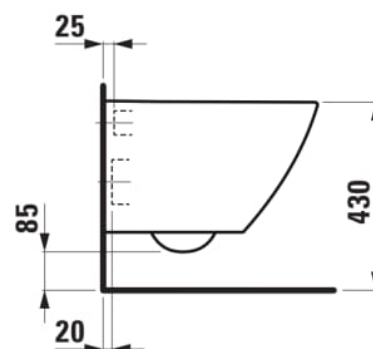

LUA

WC suspendu Advanced 'compact' sans bride

DIMENSIONS

Longueur	490 mm
Largeur	360 mm
Hauteur	345 mm

COULEURS ET FINITIONS

<input type="checkbox"/>	000 Blanc
--------------------------	-----------

OPTIONS

000 - exécution standard

Sans bride

Système d'évacuation : À chasse directe

Type d'installation : Suspendu

Type d'évacuation : Horizontale

Type de bride : Rimless

WC compact

DESSINS TECHNIQUES

COMPATIBLE AVEC

Abattant WC, déclinable,
frein de chute

H891083...0001

Lunette WC, sans abattant

H891084...0001

LUA

Un langage conceptuel réduit à l'essentiel. Des formes géométriques épurées réunies dans une forme cohérente. Il en résulte une gamme de produits polyvalents pour la salle de bains qui se prête aussi bien à l'architecture privée que publique. Avec LUAS, Toan Nguyen est parvenu à créer un produit de plus qui unifie à long terme la culture de la salle de bains élégante. La collection de robinetterie conçue avec la même exigence, les baignoires aux formes parfaites et la vaste gamme de meubles LANI complètent LUA afin de constituer une véritable solution globale de salle de bains.