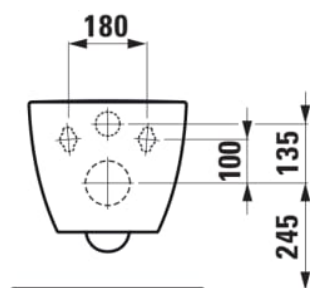

LUA

WC suspendu Advanced 'compact' sans bride

DIMENSIONS

Longueur	490 mm
Largeur	360 mm
Hauteur	345 mm

COULEURS ET FINITIONS

<input type="checkbox"/>	000 Blanc
--------------------------	-----------

OPTIONS

000 - exécution standard

Sans bride

Système d'évacuation : À chasse directe

Type d'installation : Suspendu

Type d'évacuation : Horizontale

Type de bride : Rimless

WC compact

DESSINS TECHNIQUES

COMPATIBLE AVEC

Abattant WC, déclinable,
frein de chute

H891083...0001

Lunette WC, sans abattant

H891084...0001

LUA

Un langage conceptuel réduit à l'essentiel. Des formes géométriques épurées réunies dans une forme cohérente. Il en résulte une gamme de produits polyvalents pour la salle de bains qui se prête aussi bien à l'architecture privée que publique. Avec LUAS, Toan Nguyen est parvenu à créer un produit de plus qui unifie à long terme la culture de la salle de bains élégante. La collection de robinetterie conçue avec la même exigence, les baignoires aux formes parfaites et la vaste gamme de meubles LANI complètent LUA afin de constituer une véritable solution globale de salle de bains.